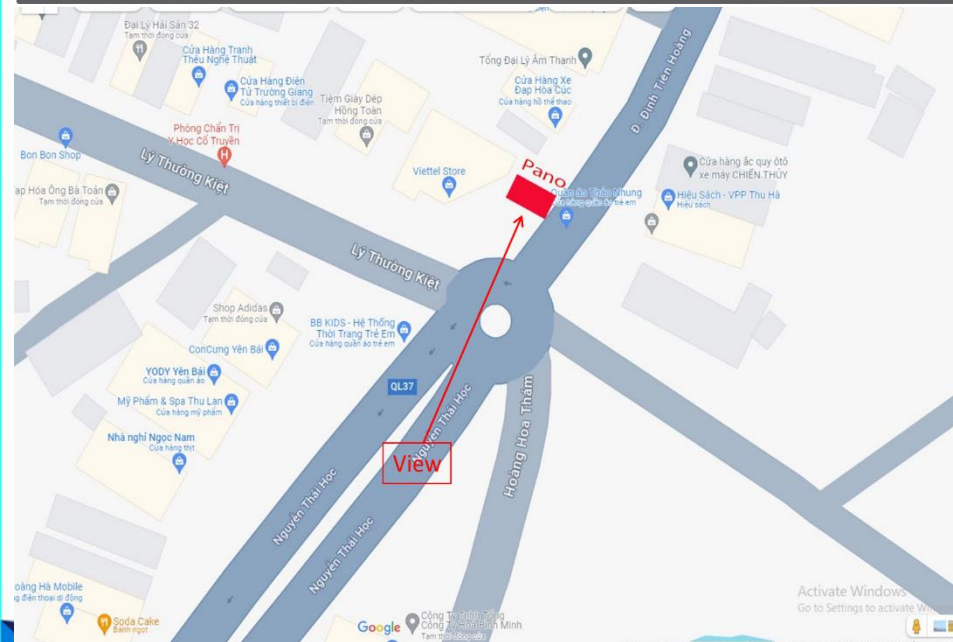

YÊN BÁI

NGÃ TƯ ĐIỆN BIÊN – NGUYỄN THÁI HỌC – LÝ THƯỜNG KIẾT, TP YÊN BÁI

- Location : Nằm tại ngã tư Lý Thường Kiệt – Nguyễn Thái Học – Điện Biên là trục trung tâm lớn nhất TP Yên Bái, khu vực tập trung nhiều cơ quan ban ngành, trung tâm Điện máy, Bến xe Yên Bái
- Bảng nằm ngay vòng xuyên, tầm nhìn gần, độc lập, là bảng duy nhất của TP Yên Bái
- Dimension: 15m(W) x 7m(H) = 105m²
- Material : Hilfex
- Quantity : 01 Location
- Lighting : 12 units
- Lighting time: 4 hours/day
- Rental fee : **595.000.000vnd/12 tháng (chưa VAT)**
- Remark : Including rental space, display material, lighting power, maintenance fee.
- Available : **Now**

- Location : Vị trí nằm ngay nút giao thông đường Đinh Tiên Hoàng – Điện Biên Phủ. Đây là trục đường trung tâm của Thành phố, với lưu lượng giao thông tấp nập, dân cư đông đúc. Vị trí đứng độc lập, tầm nhìn tốt... phù hợp với nhiều nhãn hàng.
- Dimension : 9.2m(W) x 8.1m(H) = 74.52 m²
- Material : Hilflex
- Quantity : 01 Location
- Lighting : 12 units
- Lighting time: 4 hours/day
- Rental fee : **630.000.000vnd/12 tháng (chưa VAT)**
- Remark : Including rental space, display material, lighting power, maintenance fee.
- Available : **Now**