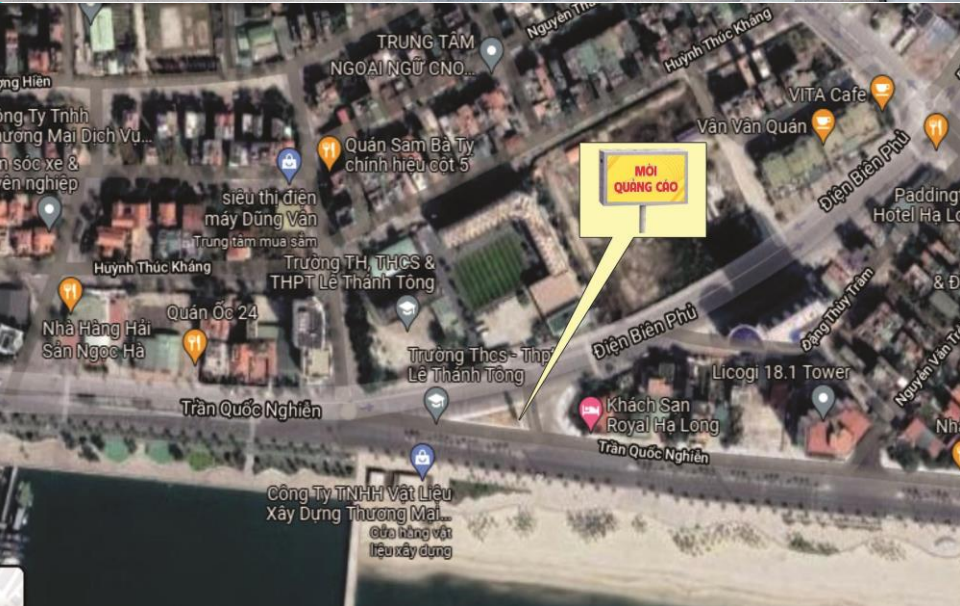

BILLBOARD HẠ LONG, QUẢNG NINH

MÀN HÌNH LED. VỊ TRÍ: MŨI TÀU TRẦN QUỐC NGHIỄN – ĐIỆN BIÊN PHỦ

MÀN HÌNH LED. VỊ TRÍ: MŨI TÀ TRẦN QUỐC NGHIỄN – ĐIỆN BIÊN PHỦ

| THỜI GIAN | 15 ngày | 01 tháng | 03 tháng | 06 tháng | 12 tháng |
|-----------|------------|-------------|-------------|-------------|-------------|
| Đơn giá | 88.920.000 | 136.800.000 | 273.600.000 | 395.200.000 | 608.000.000 |

*Thank
you*

BILLBOARD HÀ LONG

VỊ TRÍ: BẾN XE BUÝT CHỢ LOONG TONG

VỊ TRÍ: BÊN XE BUÝT CHỢ LOONG TOONG

Thông số kỹ thuật:

- Vị trí: Bên hông nhà sát cạnh chợ Hạ Long 2, gần ngã tư Loong Toong
- Đặc điểm: Nằm trên trục quốc lộ 18(Chân cầu Bãi Cháy) hướng Hạ Long – Hà Nội, nơi có lưu lượng giao thông lớn, gần hệ thống chợ, TTTM lớn.
- Mặt biển: mặt căng bạt Hiflex in trên độ phân giải cao 720DPI
- Kích thước: 7.8m(H) x 9.5m(W)
- Thời hạn lên biển : 10 ngày sau khi ký hợp đồng
- Hệ thống chiếu sáng: 8 bộ đèn rọi mặt. Thời lượng chiếu sáng 5 giờ/ tối
- Đơn giá: 4000.000.000đ/ 12tháng

VỊ TRÍ: BẾN XE BUÝT CHỢ LOOG TOONG

*Thank
you*

BILLBOARD HÀ LONG

VỊ TRÍ: QL 18, KHU VỰC CẦU YÊN LẬP, QUẢNG NINH

VỊ TRÍ: QL 18, KHU VỰC CẦU YÊN LẬP, QUẢNG NINH

Thông số kỹ thuật:

- Vị Trí: Quốc lộ 18 – Khu vực cầu Yên Lập, Phường Đại Yên (đầu cửa ngõ Thành phố Hạ Long), tiếp giáp với Thị xã Quảng Yên. Cách trạm thu phí Đại Yên 800m, hướng Hạ Long đi Hà Nội.
- Lưu lượng: Khoảng 90.000 lượt người/ngày, đêm.
- Kích thước: Ngang 20m x Cao 10m = 200 m². Tĩnh không 14m; Chiều cao tổng thể từ mặt đường đến đỉnh biển: 24m.
- Kiểu dáng: Pano một cột, 2 mặt căng bạt Hiflex in trên độ phân giải cao 720DPI
- Hệ thống đèn chiếu sáng: 9 bộ đèn rọi/mặt x 2 mặt. Thời lượng chiếu sáng: 5h/tối.
- Đơn giá: 730,000,000đ/12 tháng.