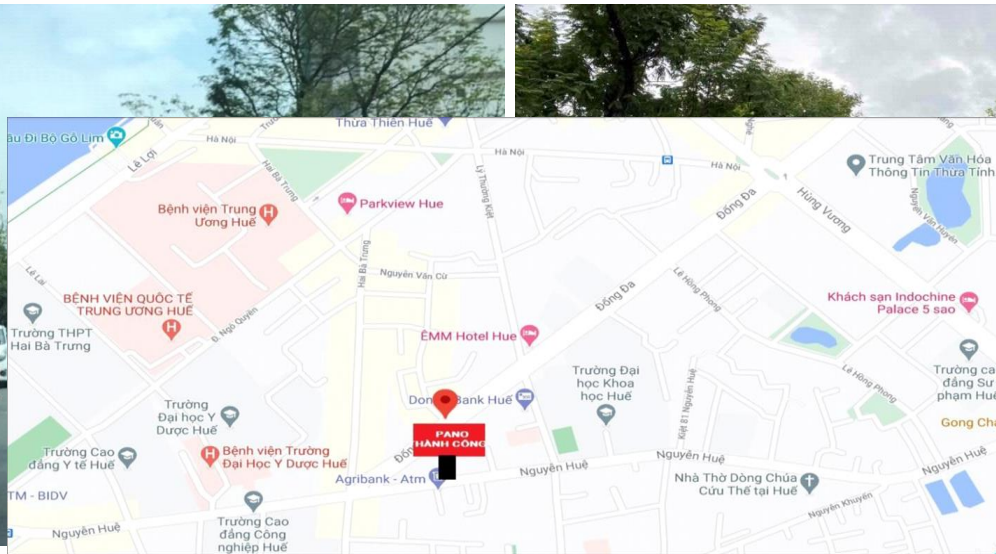

BILLBOARD TP HUẾ

VỊ TRÍ SỐ 01, ĐỒNG ĐA – NGUYỄN HUỆ, TRUNG TP HUẾ

Đặc điểm vị trí:

Vòng Xoay Hai Bà Trưng – Đồng Đa – Nguyễn Huệ

Thông số kỹ thuật:

- Kích thước: 12m(ngang) x 6m(cao) x 1 mặt
- Hình thức: Pano trụ độc lập, căng bạt Hiflex
- Tầm nhìn: 1.000m
- Mật độ giao thông: 150.000 người/ngày
- Hiện trạng: Trống
- Đèn chiếu sáng: 12 bộ đèn pha led 100w
- Phép: Full phép