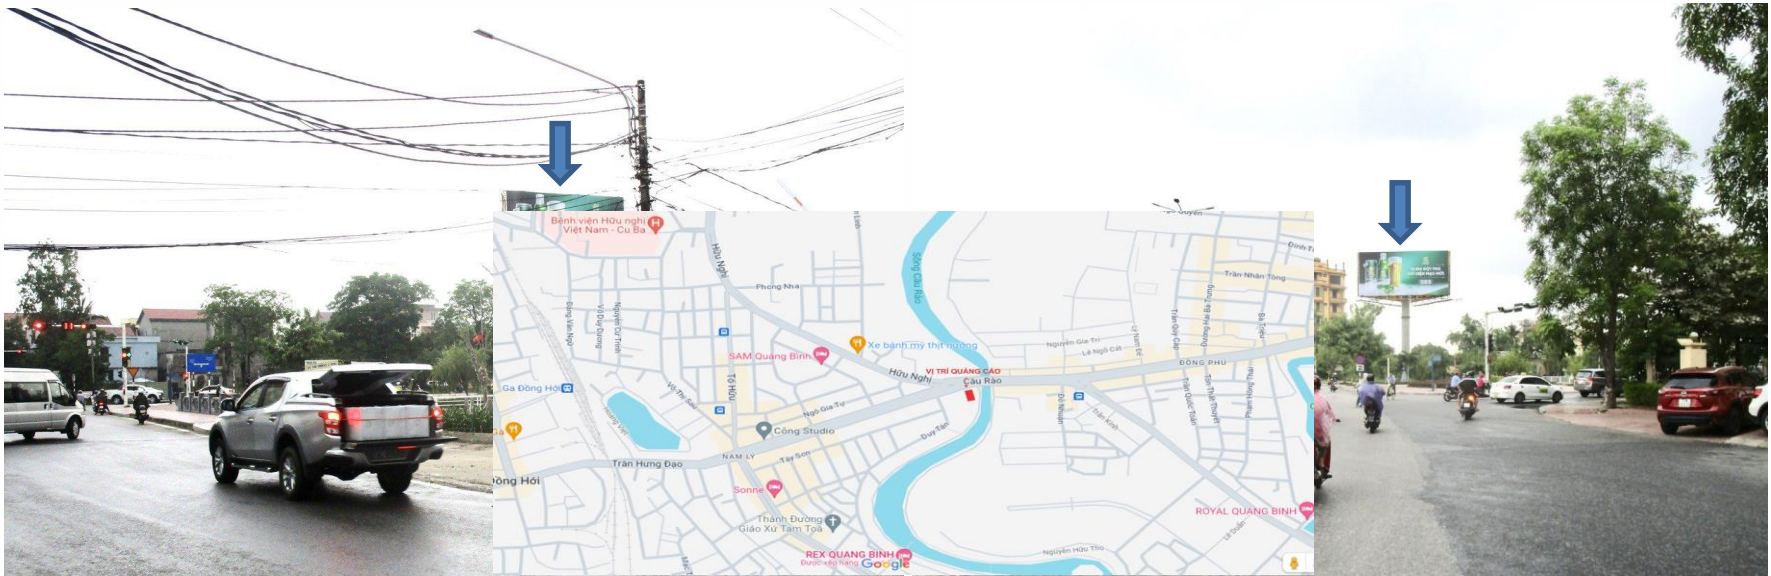

VỊ TRÍ SỐ 02, QL 1A – HAI BÀ TRUNG, TRUNG TÂM TP ĐỒNG HỚI, QUẢNG BÌNH

Hướng TP Đồng Hới Đi TP Hà Nội

Đặc điểm vị trí:

Góc Quốc Lộ 1A, Hai Bà Trưng, trung tâm tp Đồng Hới, Quảng Bình

Thông số kỹ thuật:

- Kích thước: 10m(ngang) x 5m(cao) x 3 mặt
- Hình thức: trụ độc lập, căng bạt Hiflex
- Tầm nhìn: 1.000m
- Mật độ giao thông: 150.000 người/ngày
- Hiện trạng: Trống
- Đèn chiếu sáng: 21 bộ đèn pha led 100w
- Phép: Full phép 3 mặt

Chi phí quảng cáo:

1.100.000.000đ/12 tháng/chưa bao gồm VAT

Đơn giá trên đã bao gồm phí lắp đặt hoàn thiện, bảo hành và bảo dưỡng.