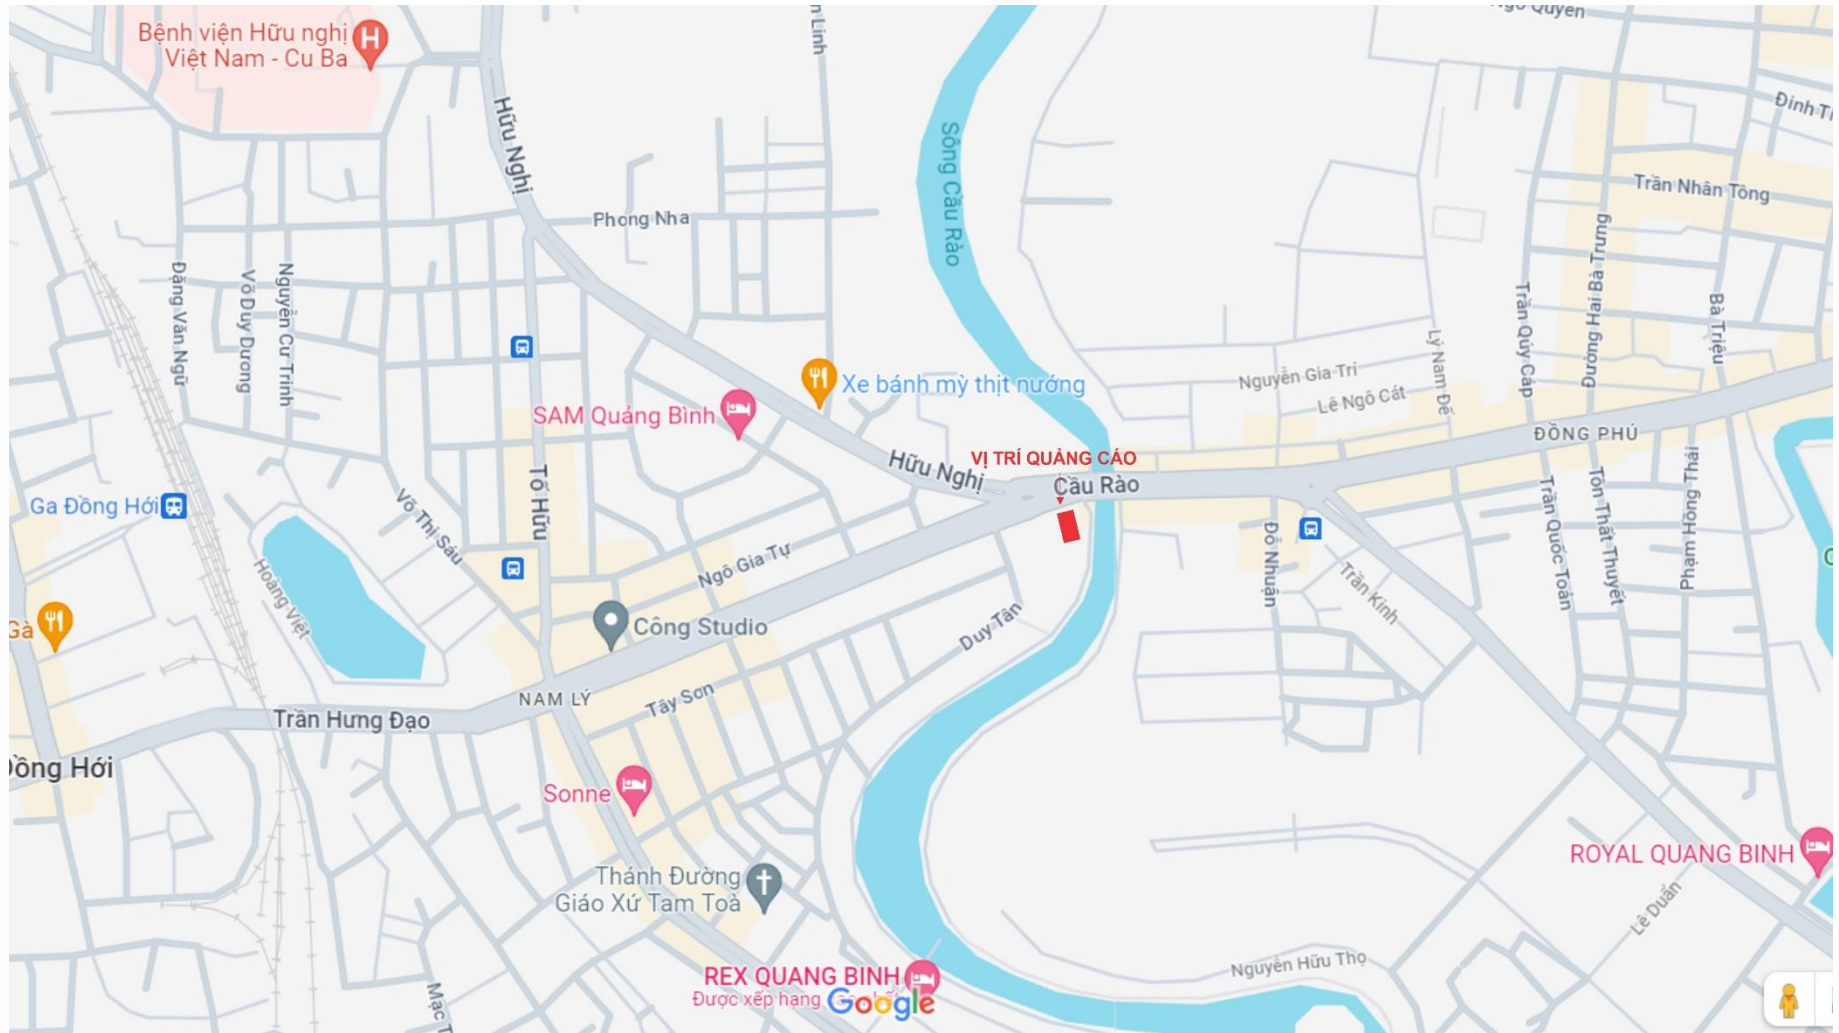

VỊ TRÍ SỐ 02, CẦU DÀI, QL 1 A – TP ĐỒNG HỚI, QUẢNG BÌNH