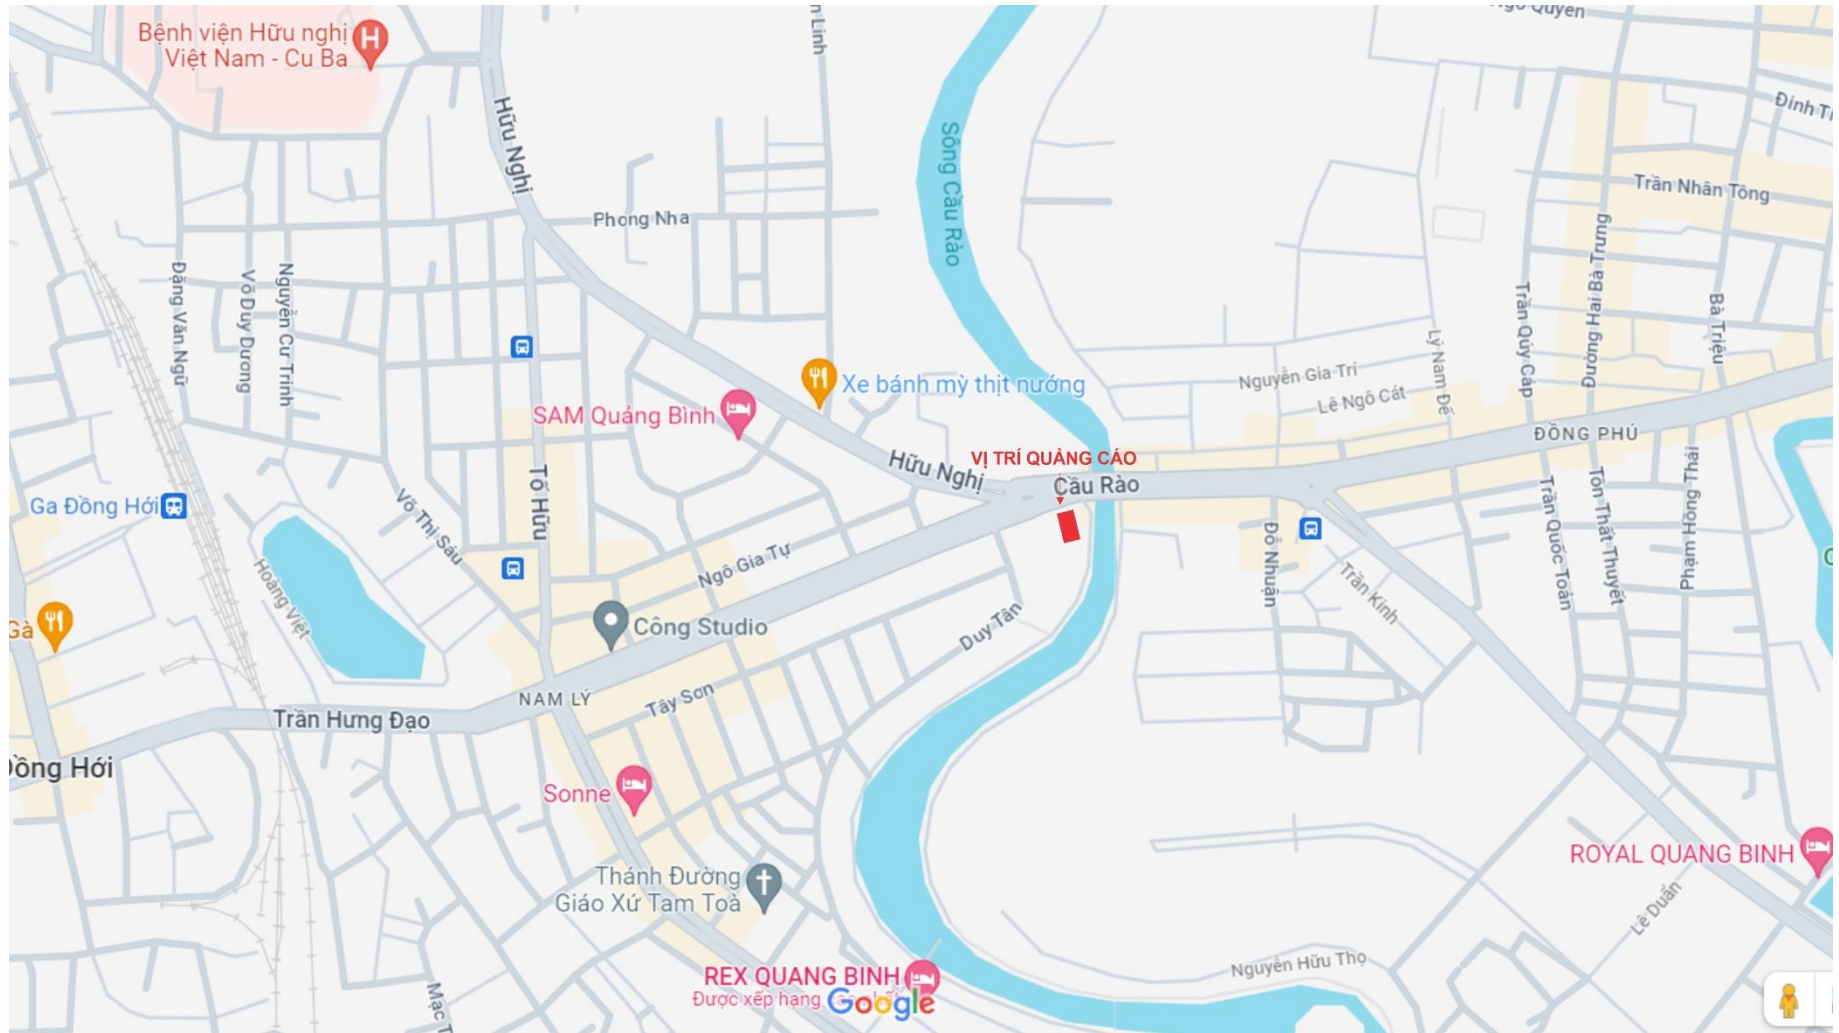

VỊ TRÍ SỐ 03, PHÍA NAM CẦU DÀI, QL 1 A – TP ĐỒNG HỚI, QUẢNG BÌNH