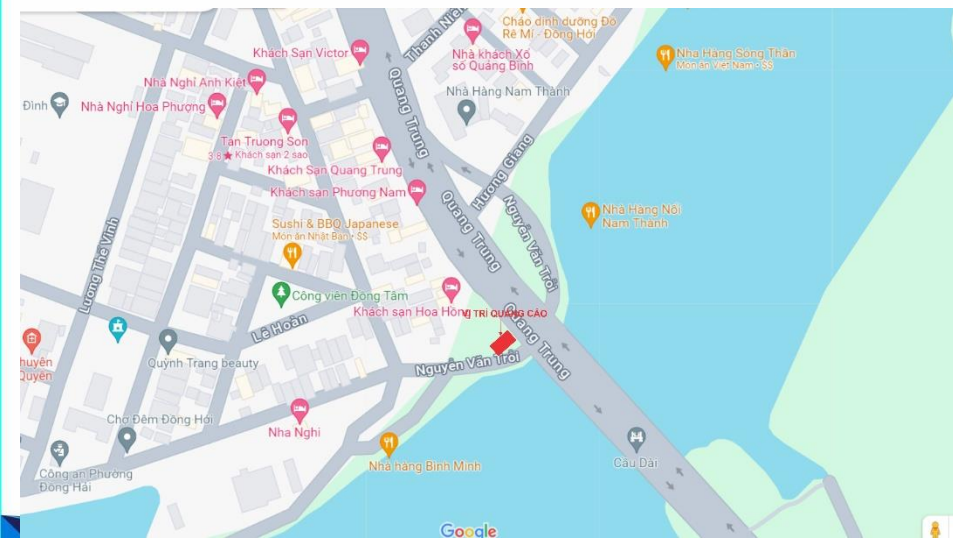

BILLBOARD TỈNH QUẢNG BÌNH

VỊ TRÍ SỐ 01, CHỢ GA NAM LÝ, TRUNG TÂM TP ĐỒNG HỚI, QUẢNG BÌNH

Đặc điểm vị trí:

Góc Chợ Ga Nam Lý, trung tâm tp Đồng Hới, Quảng Bình

Thông số kỹ thuật:

- Kích thước: 12m(ngang) x 6m(cao) x 3 mặt
- Hình thức: trụ độc lập, căng bạt Hiflex
- Tầm nhìn: 1.000m
- Mật độ giao thông: 150.000 người/ngày
- Hiện trạng: Trống
- Đèn chiếu sáng: 21 bộ đèn pha led 100w
- Phép: Full phép 3 mặt

Đặc điểm vị trí:

Góc Quốc Lộ 1A, Hai Bà Trưng, trung tâm tp Đồng Hới, Quảng Bình

Thông số kỹ thuật:

- Kích thước: 10m(ngang) x 5m(cao) x 3 mặt
- Hình thức: trụ độc lập, căng bạt Hiflex
- Tầm nhìn: 1.000m
- Mật độ giao thông: 150.000 người/ngày
- Hiện trạng: Trống
- Đèn chiếu sáng: 21 bộ đèn pha led 100w
- Phép: Full phép 3 mặt

Chi phí quảng cáo:

1.100.000.000đ/12 tháng/chưa bao gồm VAT

Đơn giá trên đã bao gồm phí lắp đặt hoàn thiện, bảo hành và bảo dưỡng.

VỊ TRÍ SỐ 03, CẦU DÀI, QL 1 A – TP ĐỒNG HỚI, QUẢNG BÌNH

Đặc điểm vị trí:

Cầu Dài Quốc Lộ 1A, trung tâm tp Đồng Hới, Quảng Bình

Đặc điểm vị trí:

Dải phân cách thương pháp, trung tâm tp Đồng Hới, Quảng Bình

Thông số kỹ thuật:

- Kích thước: 7.5m(ngang) x 4.8m(cao) x 2 mặt
- Hình thức: trụ độc lập, căng bạt Hiflex
- Tầm nhìn: 1.000m
- Mật độ giao thông: 150.000 người/ngày
- Hiện trạng: Trống
- Đèn chiếu sáng: 12 bộ đèn pha led 100w