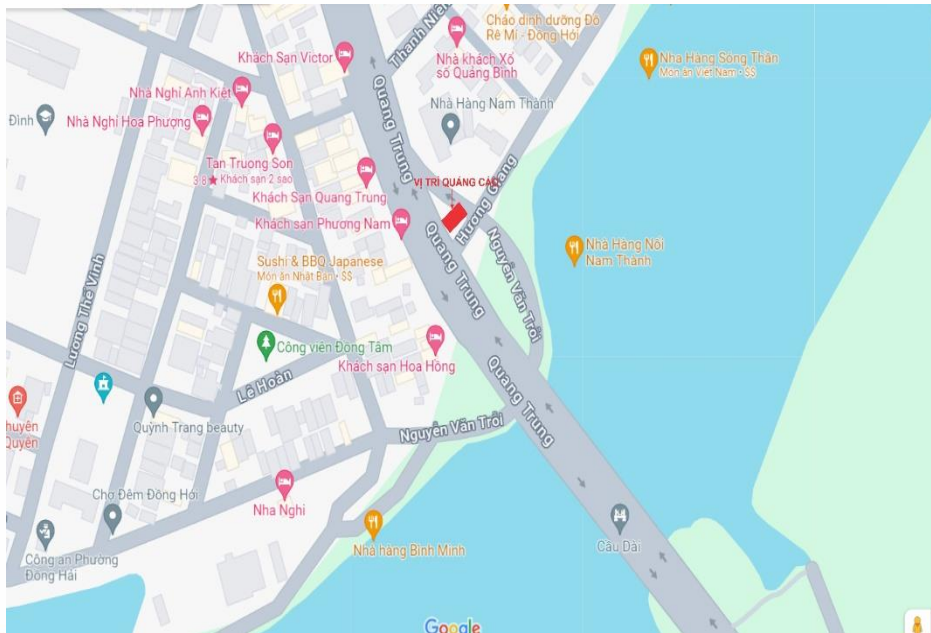

Đặc điểm vị trí:

Phía Nam Cầu Dài Quốc Lộ 1A, trung tâm tp Đồng Hới, Quảng Bình
Thông số kỹ thuật:

- Kích thước: 14m(ngang) x 7m(cao) x 2 mặt
- Hình thức: trụ độc lập, căng bạt Hiflex
- Tầm nhìn: 1.000m
- Mật độ giao thông: 150.000 người/ngày
- Hiện trạng: Trống
- Đèn chiếu sáng: 24 bộ đèn pha led 100w
- Pháp: Full phép 2 mặt

Đặc điểm vị trí:

Dải phân cách thương pháp, trung tâm tp Đồng Hới, Quảng Bình

Thông số kỹ thuật:

- Kích thước: 7.5m(ngang) x 4.8m(cao) x 2 mặt
- Hình thức: trụ độc lập, căng bạt Hiflex
- Tầm nhìn: 1.000m
- Mật độ giao thông: 150.000 người/ngày
- Hiện trạng: Trống
- Đèn chiếu sáng: 12 bộ đèn pha led 100w