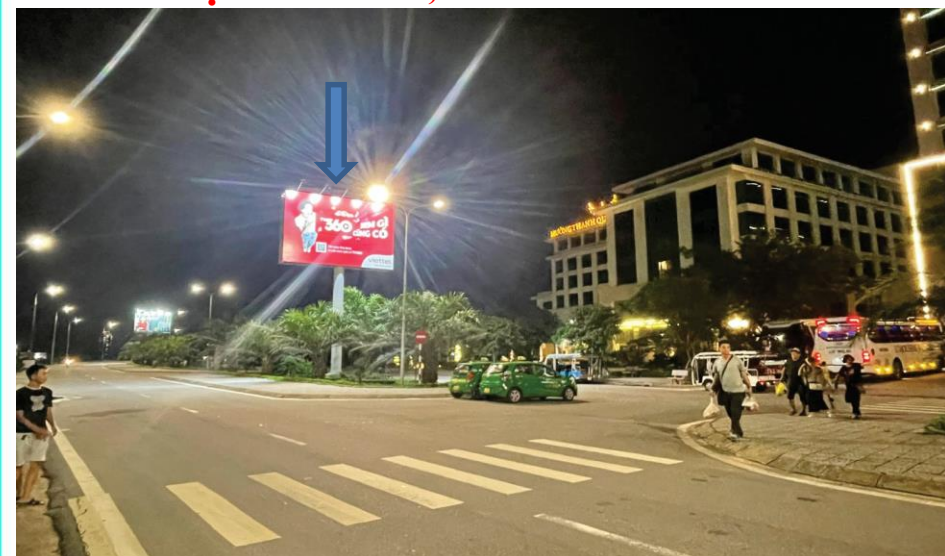

Đặc điểm vị trí:

Phía Nam Cầu Dài Quốc Lộ 1A, trung tâm tp Đồng Hới, Quảng Bình
Thông số kỹ thuật:

- Kích thước: 14m(ngang) x 7m(cao) x 2 mặt
- Hình thức: trụ độc lập, căng bạt Hiflex
- Tầm nhìn: 1.000m
- Mật độ giao thông: 150.000 người/ngày
- Hiện trạng: Trống
- Đèn chiếu sáng: 24 bộ đèn pha led 100w
- Pháp: Full phép 2 mặt

Đặc điểm vị trí:

Dải phân cách thương pháp, trung tâm tp Đồng Hới, Quảng Bình

Thông số kỹ thuật:

- Kích thước: 7.5m(ngang) x 4.8m(cao) x 2 mặt
- Hình thức: trụ độc lập, căng bạt Hiflex
- Tầm nhìn: 1.000m
- Mật độ giao thông: 150.000 người/ngày
- Hiện trạng: Trống
- Đèn chiếu sáng: 12 bộ đèn pha led 100w