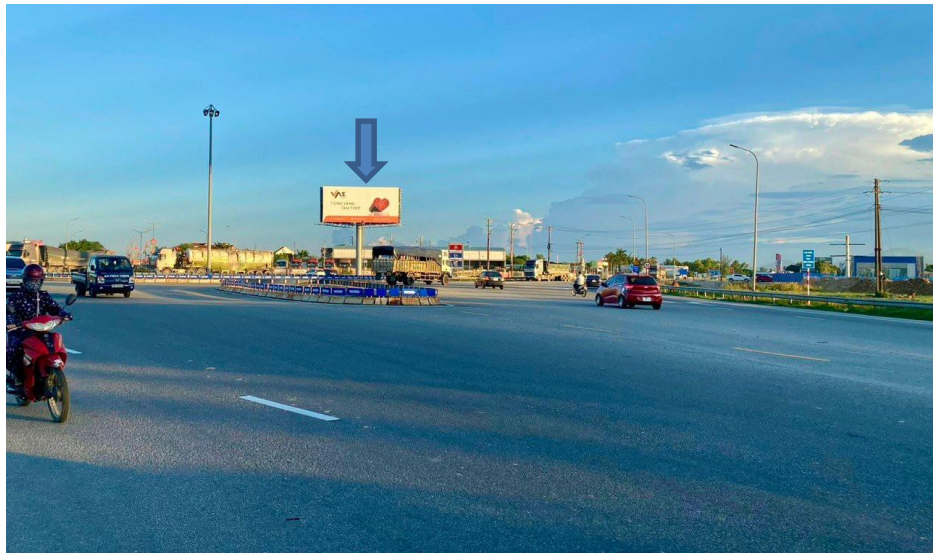

BILLBOARD HÀ TĨNH

Đặc điểm vị trí:
Đường tránh Tp Hà Tĩnh, tỉnh Hà Tĩnh

Thông số kỹ thuật:

- Kích thước: 15m(ngang) x 7m(cao) x 3 mặt
- Hình thức: trụ độc lập, căng bạt Hiflex
- Tầm nhìn: 1.000m
- Mật độ giao thông: 150.000 người/ngày
- Hiện trạng: Trống
- Đèn chiếu sáng: 30 bộ đèn pha led 100w
- Phép: Full phép 3 mặt

Chi phí quảng cáo: 1.000.000.000đ/12 tháng/chưa bao gồm VAT

Đơn giá trên đã bao gồm phí lắp đặt hoàn thiện, bảo hành và bảo dưỡng.

NGÃ BA THỊ XÃ HỒNG LĨNH, HÀ TĨNH

- **Mô tả vị trí:** Ngã ba thị xã Hồng Lĩnh, giao cắt giữa QL1A và QL 8A, trục đường nối Hà Tĩnh và Nghệ An, tập trung đông dân cư...
- **Kích thước bảng số 1:** 12m(W) x 7m(H) = 84m² (12 bộ đèn led chiếu sáng 04 giờ/ngày)
- **Kết cấu:** Khung sắt, căng bạt Hiflex.
- **Chiều cao từ mặt đất:** 10 - 12m.
- **Tầm nhìn:** 800m – 1000m.
- **Traffic:** >500.000 lượt/tuần
- **Tốc độ lưu thông:** Trung bình.
- **Giá:** **665.000.000vnd/12 tháng (Chưa VAT).**
- **Tình trạng:** **Now**