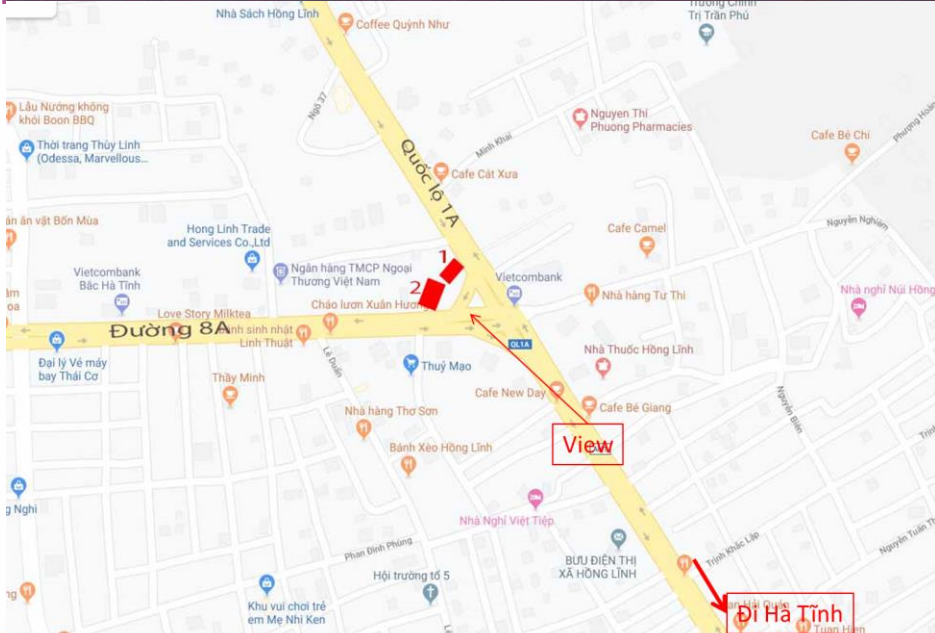

BILLBOARD HÀ TĨNH

Đặc điểm vị trí:
Đường tránh Tp Hà Tĩnh, tỉnh Hà Tĩnh

Thông số kỹ thuật:

- Kích thước: 15m(ngang) x 7m(cao) x 3 mặt
- Hình thức: trụ độc lập, căng bạt Hiflex
- Tầm nhìn: 1.000m
- Mật độ giao thông: 150.000 người/ngày
- Hiện trạng: Trống
- Đèn chiếu sáng: 30 bộ đèn pha led 100w
- Phép: Full phép 3 mặt

Chi phí quảng cáo: 1.000.000.000đ/12 tháng/chưa bao gồm VAT

Đơn giá trên đã bao gồm phí lắp đặt hoàn thiện, bảo hành và bảo dưỡng.

NGÃ BA THỊ XÃ HỒNG LĨNH, HÀ TĨNH

- **Mô tả vị trí:** Ngã ba thị xã Hồng Lĩnh, giao cắt giữa QL1A và QL 8A, trục đường nối Hà Tĩnh và Nghệ An, tập trung đông dân cư...
- **Kích thước bảng số 1:** 12m(W) x 7m(H) = 84m² (12 bộ đèn led chiếu sáng 04 giờ/ngày)
- **Kết cấu:** Khung sắt, căng bạt Hiflex.
- **Chiều cao từ mặt đất:** 10 - 12m.
- **Tầm nhìn:** 800m – 1000m.
- **Traffic:** >500.000 lượt/tuần
- **Tốc độ lưu thông:** Trung bình.
- **Giá:** **665.000.000vnd/12 tháng (Chưa VAT).**
- **Tình trạng:** **Now**