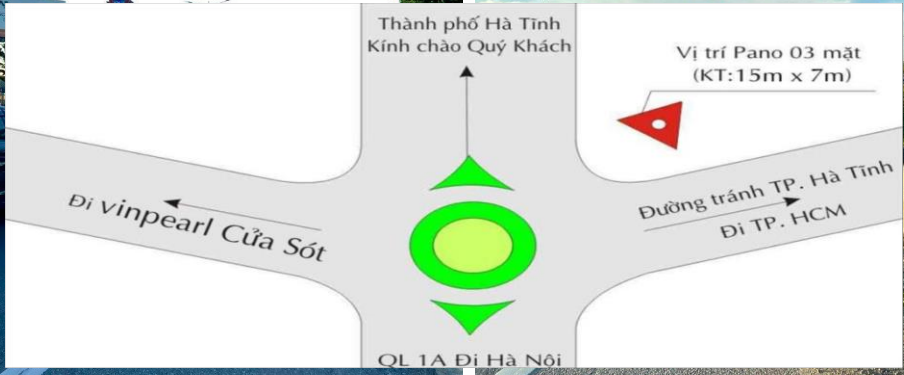

BILLBOARD HÀ TĨNH

Đặc điểm vị trí:
Đường tránh Tp Hà Tĩnh, tỉnh Hà Tĩnh

Thông số kỹ thuật:

- Kích thước: 15m(ngang) x 7m(cao) x 3 mặt
- Hình thức: trụ độc lập, căng bạt Hiflex
- Tầm nhìn: 1.000m
- Mật độ giao thông: 150.000 người/ngày
- Hiện trạng: Trống
- Đèn chiếu sáng: 30 bộ đèn pha led 100w
- Phép: Full phép 3 mặt

Chi phí quảng cáo: 1.000.000.000đ/12 tháng/chưa bao gồm VAT

Đơn giá trên đã bao gồm phí lắp đặt hoàn thiện, bảo hành và bảo dưỡng.

NGÃ BA THỊ XÃ HỒNG LĨNH, HÀ TĨNH

- **Mô tả vị trí:** Ngã ba thị xã Hồng Lĩnh, giao cắt giữa QL1A và QL 8A, trục đường nối Hà Tĩnh và Nghệ An, tập trung đông dân cư...
- **Kích thước bảng số 1:** 12m(W) x 7m(H) = 84m² (12 bộ đèn led chiếu sáng 04 giờ/ngày)
- **Kết cấu:** Khung sắt, căng bạt Hiflex.
- **Chiều cao từ mặt đất:** 10 - 12m.
- **Tầm nhìn:** 800m – 1000m.
- **Traffic:** >500.000 lượt/tuần
- **Tốc độ lưu thông:** Trung bình.
- **Giá:** **665.000.000vnd/12 tháng (Chưa VAT).**
- **Tình trạng:** **Now**