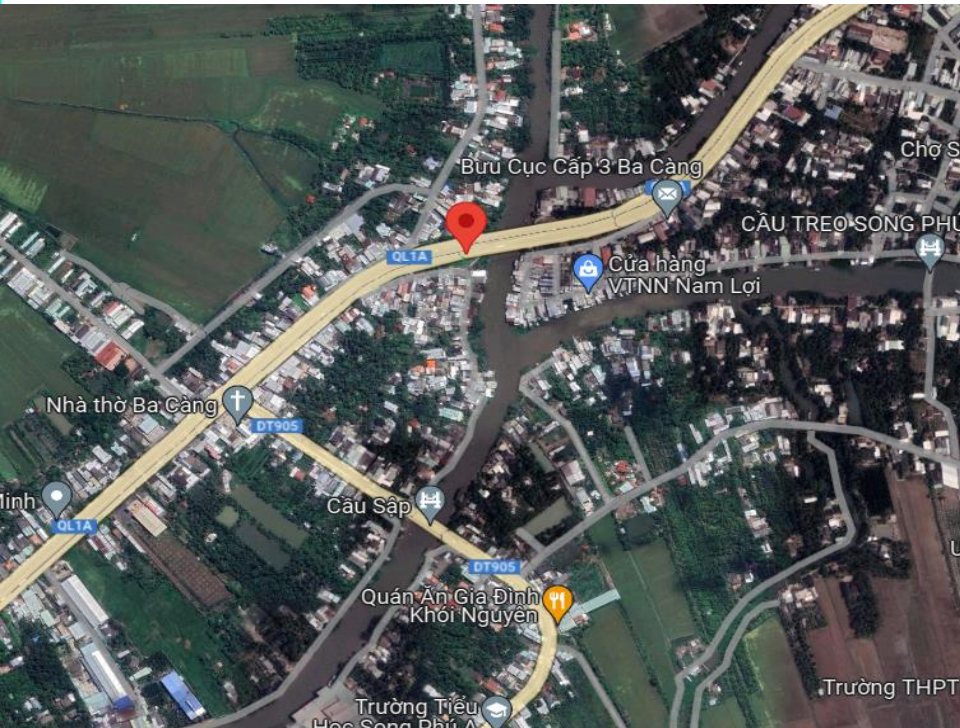

# QL1A CẦU BA CÀNG – TAM BÌNH – VĨNH LONG (Đường dẫn cầu Cần Thơ)

### Đặc điểm vị trí:

Trụ pano nằm trên trục QL 1A, ngay Cầu Ba Càng hướng từ TP.HCM đi Tiền Giang, Cần Thơ,... và ngược lại. Bảng có tầm nhìn xa trên 800m.