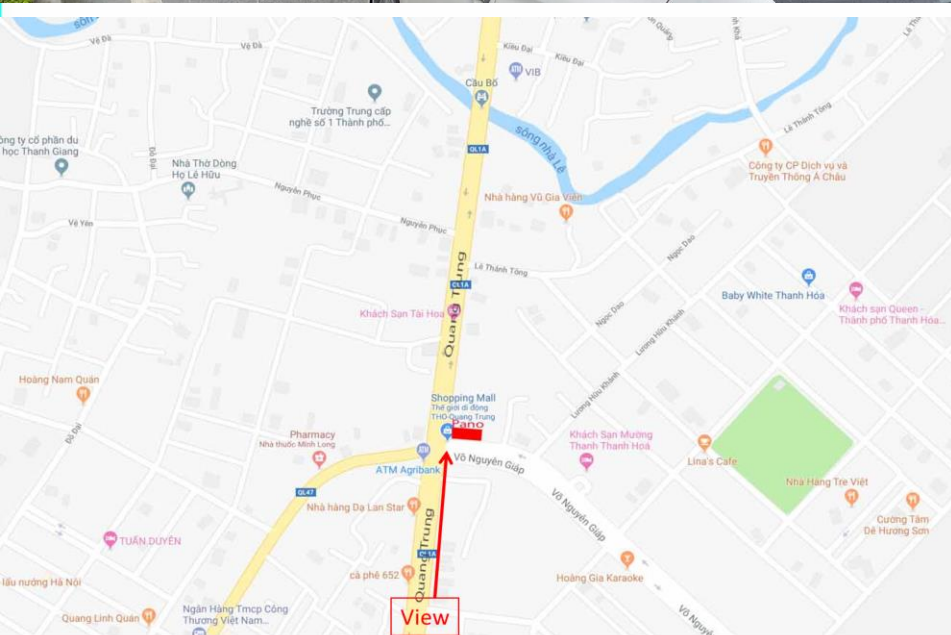

# BILLBOARD TÍNH THANH HOÁ

**SỐ 01.349 QUANG TRUNG – P TÂN SƠN - TP THANH HÓA**

**Đặc điểm vị trí:**

- Hướng nhìn từ Quang Trung đi Trần Phú
- Nằm tại ngã tư đèn giao thông, gần siêu thị điện máy Trần Anh, Thế giới đi động, gần ngân hàng, trường học, bệnh viện đa khoa tỉnh thanh hóa ...

### Đặc điểm vị trí:

- HƯỚNG NHÌN TỪ PHỐ CẦU HẠC ĐI BÀ TRIỆU
- Nằm trên trục đường chính, gần Siêu thị Viễn thông A, Thế giới di động, ngân hàng VIB, Agribank ...

# NGÃ TƯ TRẦN PHÚ – VÕ NGUYỄN GIÁP

- Location : Ngã tư Võ Nguyên Giáp – Trần Phú, gần nhiều Trung Tâm Điện máy, cơ quan ban ngành của Thành Phố. Bề ngang nằm ngay đèn giao thông, tầm nhìn gần, độc lập.
- Dimension : 14m(W) x 7m(H) = 98m<sup>2</sup>
- Material : Hilfex
- Quantity : 01 Location
- Lighting : 14 units
- Lighting time: 4 hours/day
- Rental fee : **665.000.000vnd/12 tháng ( chưa VAT )**
- Remark : Including rental space, display material, lighting power, maintenance fee.
- Available **Now**

# NGÃ TƯ QUANG TRUNG – LẠC LONG QUÂN – NGUYỄN THIẾP – TP THANH HÓA

- Location : Vị trí góc ngã tư đường Quang Trung – Lạc Long Quân – Nguyễn Thiếp, cả 2 trục là đường đôi, trục chính của Thành Phố Thanh Hóa, với nhiều cơ quan, cửa hàng lớn, dân cư đông., tầm nhìn gần, độc lập.
- Dimension : 14m(W) x 8m(H) = 112m<sup>2</sup>
- Material : Hilfex
- Quantity : 01 Location
- Lighting : 14 units
- Lighting time: 4 hours/day
- Rental fee : **805.000.000vnd/12 tháng ( chưa VAT )**
- Remark : Including rental space, display material, lighting power, maintenance fee.
- Available Now