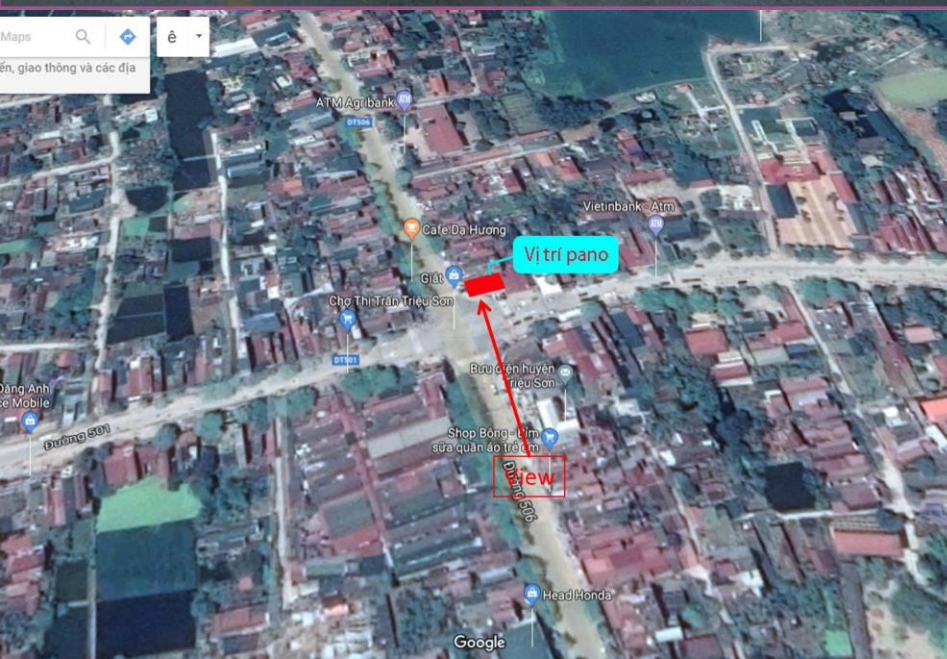

### Đặc điểm vị trí:

- HƯỚNG NHÌN TỪ PHỐ CẦU HẠC ĐI BÀ TRIỆU
- Nằm trên trục đường chính, gần Siêu thị Viễn thông A, Thế giới di động, ngân hàng VIB, Agribank ...

# NGÃ TƯ TRẦN PHÚ – VÕ NGUYỄN GIÁP

- Location : Ngã tư Võ Nguyên Giáp – Trần Phú, gần nhiều Trung Tâm Điện máy, cơ quan ban ngành của Thành Phố. Bề ngang nằm ngay đèn giao thông, tầm nhìn gần, độc lập.
- Dimension : 14m(W) x 7m(H) = 98m<sup>2</sup>
- Material : Hilfex
- Quantity : 01 Location
- Lighting : 14 units
- Lighting time: 4 hours/day
- Rental fee : **665.000.000vnd/12 tháng ( chưa VAT )**
- Remark : Including rental space, display material, lighting power, maintenance fee.
- Available **Now**

# TT GIẶT, TRIỆU SƠN, THANH HÓA

- Location : Ngã tư Trần Phú – Bà Triệu – Trường Thi, nhiều cơ quan ban ngành của Thành Phố. Bể nằm ngay vòng xoay giao thông, tầm nhìn gần, độc lập.
- Dimension : 12m(W) x 6m(H) = 72m<sup>2</sup>
- Material : Hiflex
- Quantity : 01 Location
- Lighting : 12 units
- Lighting time: 4 hours/day
- Rental fee : **595.000.000vnd/12 tháng ( chưa VAT )**
- Remark : Including rental space, display material, lighting power, maintenance fee.
- Available : **Now**

# NGÃ TƯ QUANG TRUNG – LẠC LONG QUÂN – NGUYỄN THIẾP – TP THANH HÓA

- Location : Vị trí góc ngã tư đường Quang Trung – Lạc Long Quân – Nguyễn Thiếp, cả 2 trục là đường đôi, trục chính của Thành Phố Thanh Hóa, với nhiều cơ quan, cửa hàng lớn, dân cư đông., tầm nhìn gần, độc lập.
- Dimension : 14m(W) x 8m(H) = 112m<sup>2</sup>
- Material : Hilfex
- Quantity : 01 Location
- Lighting : 14 units
- Lighting time: 4 hours/day
- Rental fee : **805.000.000vnd/12 tháng ( chưa VAT )**
- Remark : Including rental space, display material, lighting power, maintenance fee.
- Available Now