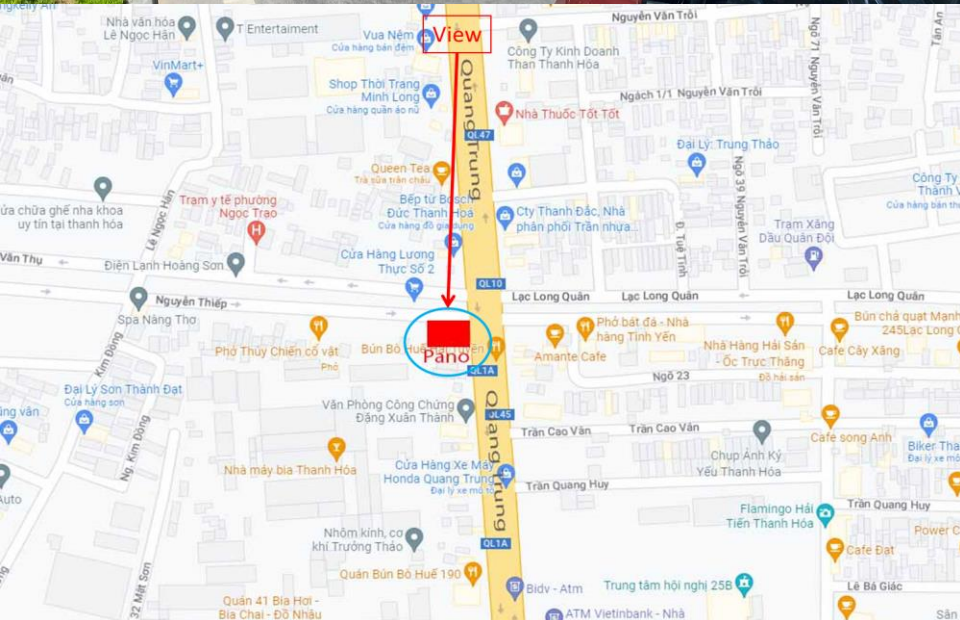

### Đặc điểm vị trí:

- HƯỚNG NHÌN TỪ PHỐ CẦU HẠC ĐI BÀ TRIỆU
- Nằm trên trục đường chính, gần Siêu thị Viễn thông A, Thế giới di động, ngân hàng VIB, Agribank ...

# NGÃ TƯ TRẦN PHÚ – VÕ NGUYỄN GIÁP

- Location : Ngã tư Võ Nguyên Giáp – Trần Phú, gần nhiều Trung Tâm Điện máy, cơ quan ban ngành của Thành Phố. Bề ngang nằm ngay đèn giao thông, tầm nhìn gần, độc lập.
- Dimension : 14m(W) x 7m(H) = 98m<sup>2</sup>
- Material : Hilfex
- Quantity : 01 Location
- Lighting : 14 units
- Lighting time: 4 hours/day
- Rental fee : **665.000.000vnd/12 tháng ( chưa VAT )**
- Remark : Including rental space, display material, lighting power, maintenance fee.
- Available **Now**

# TT GIẶT, TRIỆU SƠN, THANH HÓA

- Location : Ngã tư Trần Phú – Bà Triệu – Trường Thi, nhiều cơ quan ban ngành của Thành Phố. Bể nằm ngay vòng xoay giao thông, tầm nhìn gần, độc lập.
- Dimension : 12m(W) x 6m(H) = 72m<sup>2</sup>
- Material : Hiflex
- Quantity : 01 Location
- Lighting : 12 units
- Lighting time: 4 hours/day
- Rental fee : **595.000.000vnd/12 tháng ( chưa VAT )**
- Remark : Including rental space, display material, lighting power, maintenance fee.
- Available : **Now**

# NGÃ TƯ QUANG TRUNG – LẠC LONG QUÂN – NGUYỄN THIẾP – TP THANH HÓA

- Location : Vị trí góc ngã tư đường Quang Trung – Lạc Long Quân – Nguyễn Thiếp, cả 2 trục là đường đôi, trục chính của Thành Phố Thanh Hóa, với nhiều cơ quan, cửa hàng lớn, dân cư đông., tầm nhìn gần, độc lập.
- Dimension : 14m(W) x 8m(H) = 112m<sup>2</sup>
- Material : Hilfex
- Quantity : 01 Location
- Lighting : 14 units
- Lighting time: 4 hours/day
- Rental fee : **805.000.000vnd/12 tháng ( chưa VAT )**
- Remark : Including rental space, display material, lighting power, maintenance fee.
- Available Now