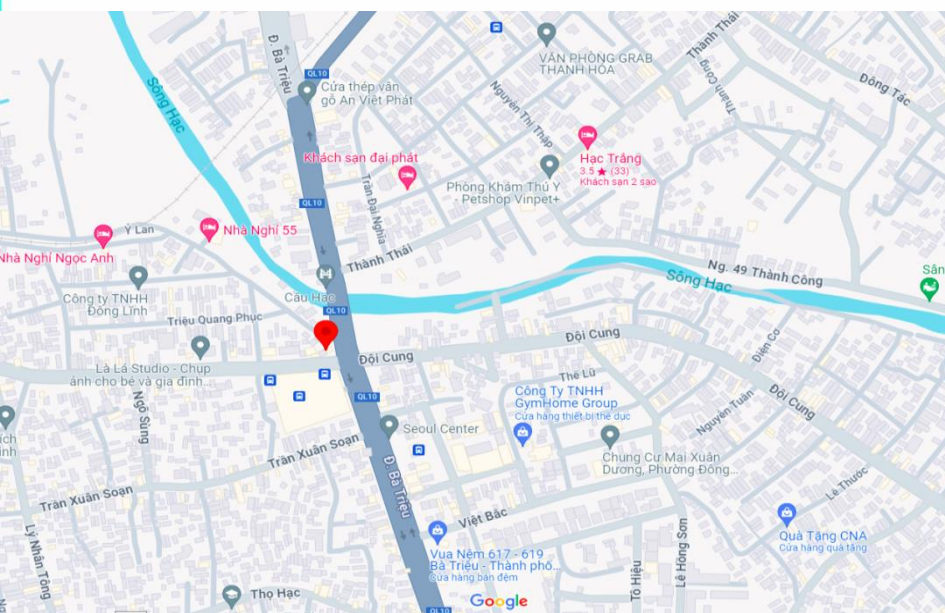

# BILLBOARD TÍNH THANH HOÁ

**SỐ 01.349 QUANG TRUNG – P TÂN SƠN - TP THANH HÓA**

**Đặc điểm vị trí:**

- Hướng nhìn từ Quang Trung đi Trần Phú
- Nằm tại ngã tư đèn giao thông, gần siêu thị điện máy Trần Anh, Thế giới đi động, gần ngân hàng, trường học, bệnh viện đa khoa tỉnh thanh hóa ...

### Đặc điểm vị trí:

- HƯỚNG NHÌN TỪ PHỐ CẦU HẠC ĐI BÀ TRIỆU
- Nằm trên trục đường chính, gần Siêu thị Viễn thông A, Thế giới di động, ngân hàng VIB, Agribank ...

# NGÃ TƯ TRẦN PHÚ – VÕ NGUYỄN GIÁP

- Location : Ngã tư Võ Nguyên Giáp – Trần Phú, gần nhiều Trung Tâm Điện máy, cơ quan ban ngành của Thành Phố. Bề ngang nằm ngay đèn giao thông, tầm nhìn gần, độc lập.
- Dimension : 14m(W) x 7m(H) = 98m<sup>2</sup>
- Material : Hilfex
- Quantity : 01 Location
- Lighting : 14 units
- Lighting time: 4 hours/day
- Rental fee : **665.000.000vnd/12 tháng ( chưa VAT )**
- Remark : Including rental space, display material, lighting power, maintenance fee.
- Available **Now**

# NGÃ TƯ QUANG TRUNG – LẠC LONG QUÂN – NGUYỄN THIẾP – TP THANH HÓA

- Location : Vị trí góc ngã tư đường Quang Trung – Lạc Long Quân – Nguyễn Thiếp, cả 2 trục là đường đôi, trục chính của Thành Phố Thanh Hóa, với nhiều cơ quan, cửa hàng lớn, dân cư đông., tầm nhìn gần, độc lập.
- Dimension : 14m(W) x 8m(H) = 112m<sup>2</sup>
- Material : Hilfex
- Quantity : 01 Location
- Lighting : 14 units
- Lighting time: 4 hours/day
- Rental fee : **805.000.000vnd/12 tháng ( chưa VAT )**
- Remark : Including rental space, display material, lighting power, maintenance fee.
- Available Now