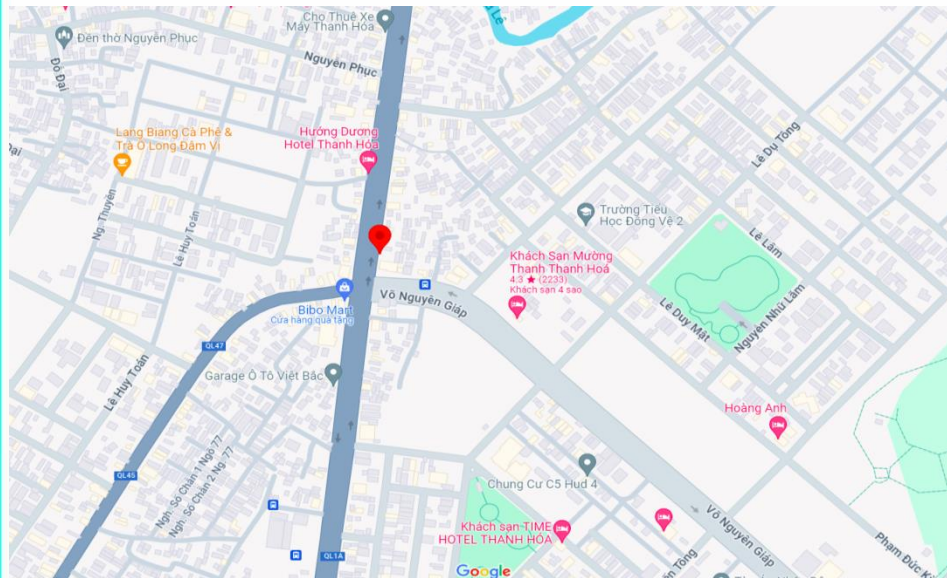

# BILLBOARD TÍNH THANH HOÁ

**SỐ 01.349 QUANG TRUNG – P TÂN SƠN - TP THANH HÓA**

**Đặc điểm vị trí:**

- Hướng nhìn từ Quang Trung đi Trần Phú
- Nằm tại ngã tư đèn giao thông, gần siêu thị điện máy Trần Anh, Thế giới đi động, gần ngân hàng, trường học, bệnh viện đa khoa tỉnh thanh hóa ...

### Đặc điểm vị trí:

- HƯỚNG NHÌN TỪ PHỐ CẦU HẠC ĐI BÀ TRIỆU
- Nằm trên trục đường chính, gần Siêu thị Viễn thông A, Thế giới di động, ngân hàng VIB, Agribank ...

# NGÃ TƯ TRẦN PHÚ – VÕ NGUYỄN GIÁP

- Location : Ngã tư Võ Nguyên Giáp – Trần Phú, gần nhiều Trung Tâm Điện máy, cơ quan ban ngành của Thành Phố. Bề ngang nằm ngay đèn giao thông, tầm nhìn gần, độc lập.
- Dimension : 14m(W) x 7m(H) = 98m<sup>2</sup>
- Material : Hilfex
- Quantity : 01 Location
- Lighting : 14 units
- Lighting time: 4 hours/day
- Rental fee : **665.000.000vnd/12 tháng ( chưa VAT )**
- Remark : Including rental space, display material, lighting power, maintenance fee.
- Available **Now**

# NGÃ TƯ QUANG TRUNG – LẠC LONG QUÂN – NGUYỄN THIẾP – TP THANH HÓA

- Location : Vị trí góc ngã tư đường Quang Trung – Lạc Long Quân – Nguyễn Thiếp, cả 2 trục là đường đôi, trục chính của Thành Phố Thanh Hóa, với nhiều cơ quan, cửa hàng lớn, dân cư đông., tầm nhìn gần, độc lập.
- Dimension : 14m(W) x 8m(H) = 112m<sup>2</sup>
- Material : Hilfex
- Quantity : 01 Location
- Lighting : 14 units
- Lighting time: 4 hours/day
- Rental fee : **805.000.000vnd/12 tháng ( chưa VAT )**
- Remark : Including rental space, display material, lighting power, maintenance fee.
- Available Now