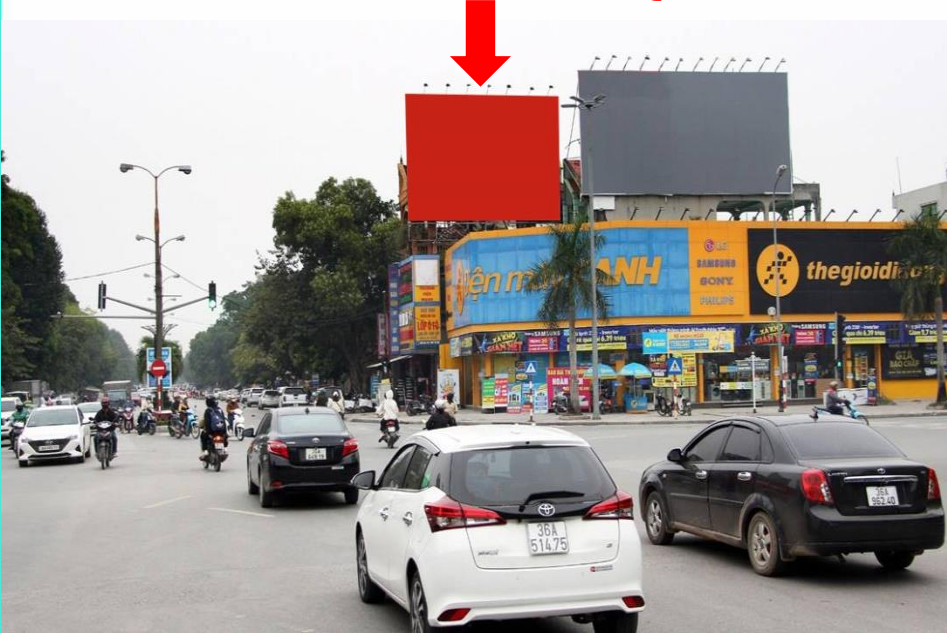

# BILLBOARD TÍNH THANH HOÁ

**SỐ 01.349 QUANG TRUNG – P TÂN SƠN - TP THANH HÓA**

**Đặc điểm vị trí:**

- Hướng nhìn từ Quang Trung đi Trần Phú
- Nằm tại ngã tư đèn giao thông, gần siêu thị điện máy Trần Anh, Thế giới đi động, gần ngân hàng, trường học, bệnh viện đa khoa tỉnh thanh hóa ...

### Đặc điểm vị trí:

- HƯỚNG NHÌN TỪ PHỐ CẦU HẠC ĐI BÀ TRIỆU
- Nằm trên trục đường chính, gần Siêu thị Viễn thông A, Thế giới di động, ngân hàng VIB, Agribank ...

# NGÃ TƯ TRẦN PHÚ – VÕ NGUYỄN GIÁP

- Location : Ngã tư Võ Nguyên Giáp – Trần Phú, gần nhiều Trung Tâm Điện máy, cơ quan ban ngành của Thành Phố. Bề ngang nằm ngay đèn giao thông, tầm nhìn gần, độc lập.
- Dimension : 14m(W) x 7m(H) = 98m<sup>2</sup>
- Material : Hilfex
- Quantity : 01 Location
- Lighting : 14 units
- Lighting time: 4 hours/day
- Rental fee : **665.000.000vnd/12 tháng ( chưa VAT )**
- Remark : Including rental space, display material, lighting power, maintenance fee.
- Available **Now**

# NGÃ TƯ QUANG TRUNG – LẠC LONG QUÂN – NGUYỄN THIẾP – TP THANH HÓA

- Location : Vị trí góc ngã tư đường Quang Trung – Lạc Long Quân – Nguyễn Thiếp, cả 2 trục là đường đôi, trục chính của Thành Phố Thanh Hóa, với nhiều cơ quan, cửa hàng lớn, dân cư đông., tầm nhìn gần, độc lập.
- Dimension : 14m(W) x 8m(H) = 112m<sup>2</sup>
- Material : Hilfex
- Quantity : 01 Location
- Lighting : 14 units
- Lighting time: 4 hours/day
- Rental fee : **805.000.000vnd/12 tháng ( chưa VAT )**
- Remark : Including rental space, display material, lighting power, maintenance fee.
- Available Now