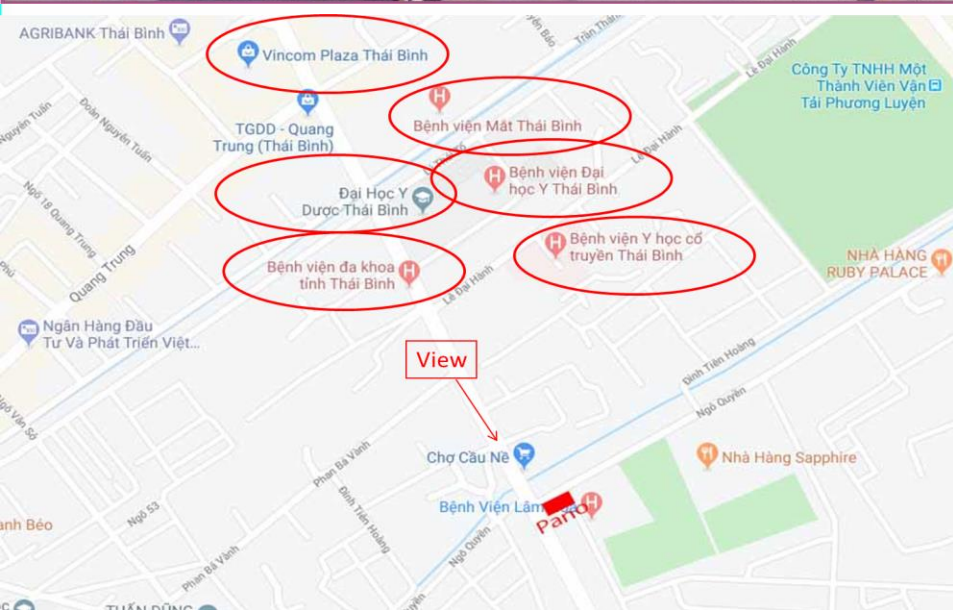

THÁI BÌNH

SỐ 1 CENTER MARKET 1 – ĐIỆN BIÊN PHỦ CITY

Đặc điểm vị trí:

- HƯỚNG NHÌN TỪ LÝ THƯỜNG KIỆT ĐI HOÀNG VĂN THÁI
- Nằm tại ngã tư đèn giao thông, gần Cầu Bo, quảng trường 14/10, sở tư pháp Thái Bình, bảo tàng Thái Bình

Chi phí quảng cáo:

570.000.000đ/12 tháng/chưa bao gồm VAT

Đơn giá trên đã bao gồm phí lắp đặt hoàn thiện, bảo hành và bảo dưỡng.

- Location : Nằm Trên trục đường Lý Bôn ngay ngã 3 Lý Bôn – Ngô Quyền, tuyến đường tập trung rất nhiều Bệnh viện lớn của TP Thái Bình. Đây là trục chính của trung tâm Thành phố Thái Bình luôn tấp nghẽn, nhiều cơ quan, cửa hàng lớn, dân cư đông. Bảng nằm ngay ngã ba, tầm nhìn gần, độc lập.
- Dimension : 12m(W) x 6m(H) = 72m²
- Material : Hilfex
- Quantity : 01 Location
- Lighting : 12 units
- Lighting time: 4 hours/day
- Rental fee : **665.000.000vnd/12 tháng (chưa VAT)**
- Remark : Including rental space, display material, lighting power, maintenance fee.
- Available : **Now**