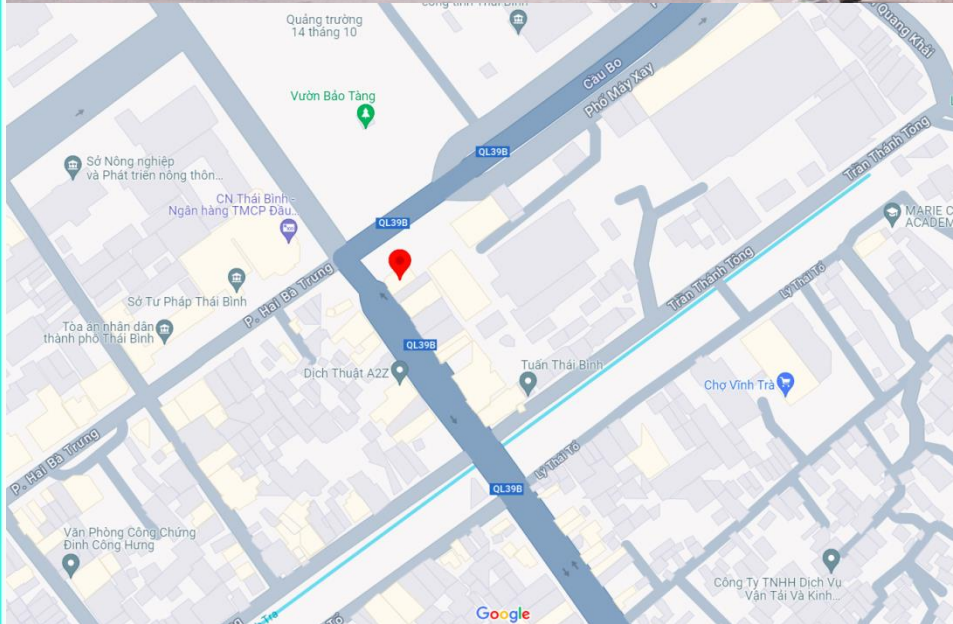

THÁI BÌNH

SỐ 1 CENTER MARKET 1 – ĐIỆN BIÊN PHỦ CITY

Đặc điểm vị trí:

- HƯỚNG NHÌN TỪ LÝ THƯỜNG KIỆT ĐI HOÀNG VĂN THÁI
- Nằm tại ngã tư đèn giao thông, gần Cầu Bo, quảng trường 14/10, sở tư pháp Thái Bình, bảo tàng Thái Bình

Chi phí quảng cáo:

570.000.000đ/12 tháng/chưa bao gồm VAT

Đơn giá trên đã bao gồm phí lắp đặt hoàn thiện, bảo hành và bảo dưỡng.

- Location : Nằm Trên trục đường Lý Bôn ngay ngã 3 Lý Bôn – Ngô Quyền, tuyến đường tập trung rất nhiều Bệnh viện lớn của TP Thái Bình. Đây là trục chính của trung tâm Thành phố Thái Bình luôn tấp nghẽn, nhiều cơ quan, cửa hàng lớn, dân cư đông. Bảng nằm ngay ngã ba, tầm nhìn gần, độc lập.
- Dimension : 12m(W) x 6m(H) = 72m²
- Material : Hilfex
- Quantity : 01 Location
- Lighting : 12 units
- Lighting time: 4 hours/day
- Rental fee : **665.000.000vnd/12 tháng (chưa VAT)**
- Remark : Including rental space, display material, lighting power, maintenance fee.
- Available : **Now**