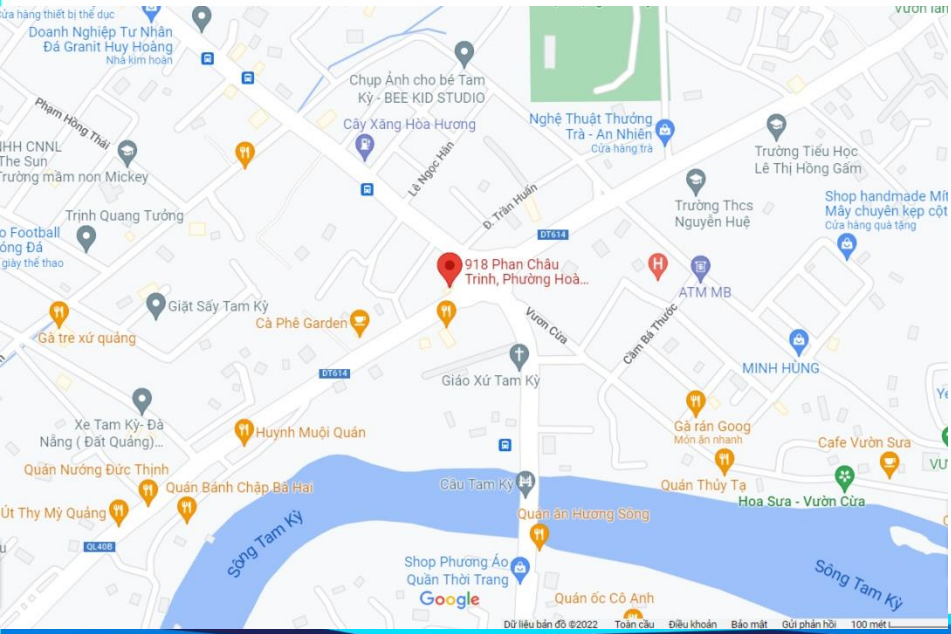

# BILLBOARD TP TAM KỶ, TỈNH Q NAM

**Đặc điểm vị trí:**

Pano tại Ngã tư Số 638 Phan Chu Trinh. Ngã tư Phan Chu Trinh – Duy Tân, Trung tâm Tp Tam Kỳ, Tỉnh Quảng Nam, Pano có tầm quan sát rất tốt, mật độ giao thông cao.

# HIỆN TRẠNG VỊ TRÍ, SỐ 638 PHAN CHU TRINH, TAM KỲ, QUẢNG NAM

**Đặc điểm vị trí:**

Pano tại vòng xoay Ngã tư Số 918 Phan Chu Trinh. Ngã tư Phan Chu Trinh – Thanh Hóa, phía nam Trung tâm Tp Tam Kỳ, Tỉnh Quảng Nam, Pano có tầm quan sát rất tốt, mật độ giao thông cao.