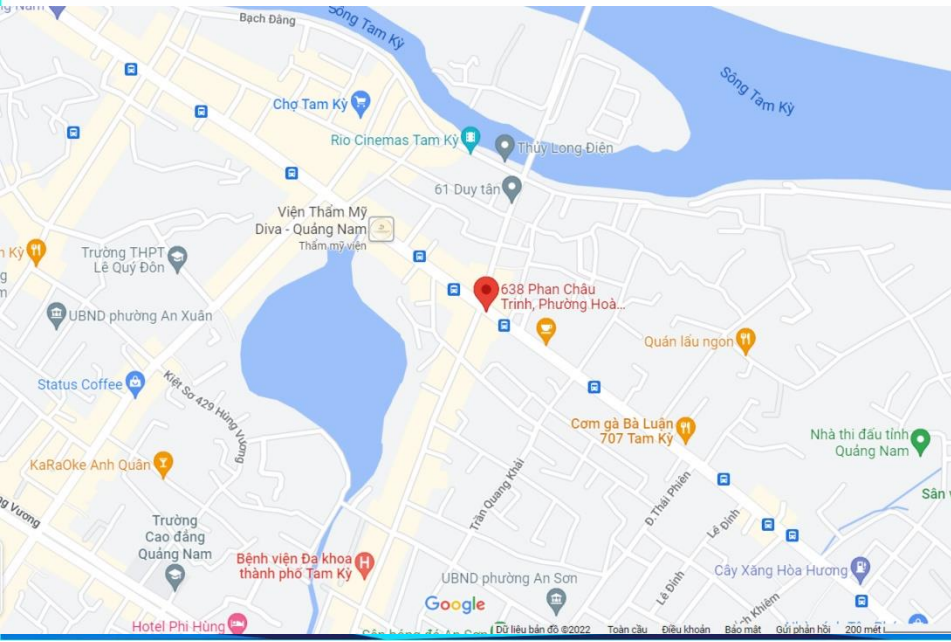

# BILLBOARD TP TAM KỶ, TỈNH Q NAM

**Đặc điểm vị trí:**

Pano tại Ngã tư Số 638 Phan Chu Trinh. Ngã tư Phan Chu Trinh – Duy Tân, Trung tâm Tp Tam Kỳ, Tỉnh Quảng Nam, Pano có tầm quan sát rất tốt, mật độ giao thông cao.

# HIỆN TRẠNG VỊ TRÍ, SỐ 638 PHAN CHU TRINH, TAM KỲ, QUẢNG NAM

**Đặc điểm vị trí:**

Pano tại vòng xoay Ngã tư Số 918 Phan Chu Trinh. Ngã tư Phan Chu Trinh – Thanh Hóa, phía nam Trung tâm Tp Tam Kỳ, Tỉnh Quảng Nam, Pano có tầm quan sát rất tốt, mật độ giao thông cao.