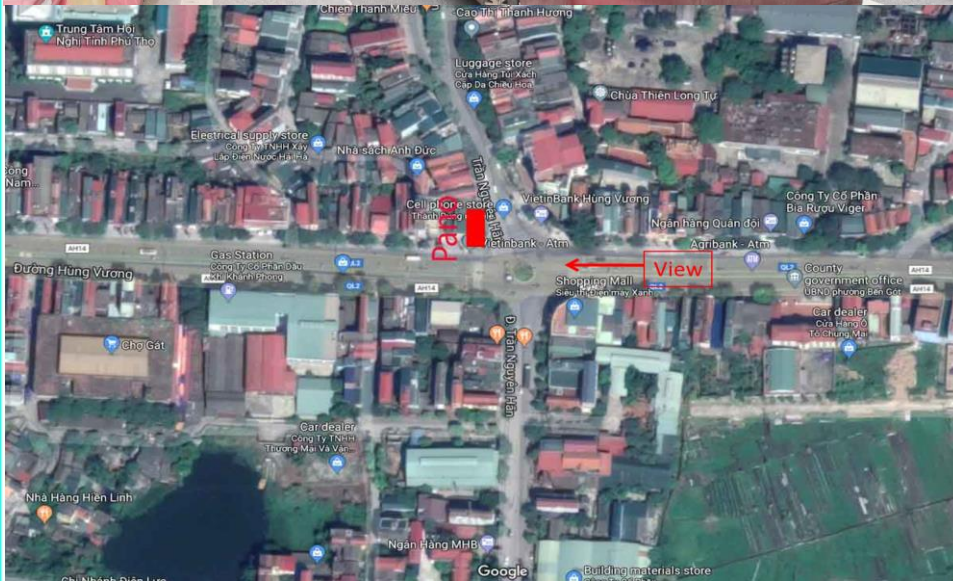

PHÚ THỌ

NGÃ TƯ TRƯỜNG CHINH – QL2 – VIỆT TRÌ – PHÚ THỌ

Đặc điểm vị trí:

- Nằm ở giao lộ đèn giao thông, có lượng phương tiện lưu thông lớn, trường cao đẳng nghề phú thọ, khu công nghiệp...

Thông số kỹ thuật:

- Kích thước: 12m(ngang) x 5.5m(cao) x 1 mặt
- Hình thức: Pano ốp tường, căng bạt Hiflex
- Hệ thống chiếu sáng: 10 bộ pha led 100w chiếu sang 4h/ đêm
- Tầm nhìn: 700m
- Mật độ giao thông: 150.000 người/ngày
- Hiện trạng: Trống, phép (ngang 12m x 5m cao)

Chi phí quảng cáo:

400.000.000đ/12 tháng/chưa bao gồm VAT

Đơn giá trên đã bao gồm phí lắp đặt hoàn thiện, bảo hành và bảo dưỡng.

- Location : Nằm tại ngã 4 Trần Nguyễn Hãn – Hùng Vương, ngay trung tâm Thành phố, đối diện Điện Máy Xanh. Đây là trục chính của trung tâm Thành phố Việt Trì với nhiều cơ quan, cửa hàng lớn, dân cư đông. Bảng nằm ngay đèn giao thông, tầm nhìn gần, độc lập.
- Dimension: 13m(W) x 7m(H) = 91m²
- Material : Hilfex
- Quantity : 01 Location
- Lighting : 12 units
- Lighting time: 4 hours/day
- Rental fee : **665.000.000 vnd/12 tháng (chưa VAT)**
- Remark : Including rental space, display material, lighting power, maintenance fee.
- Available : **Now**