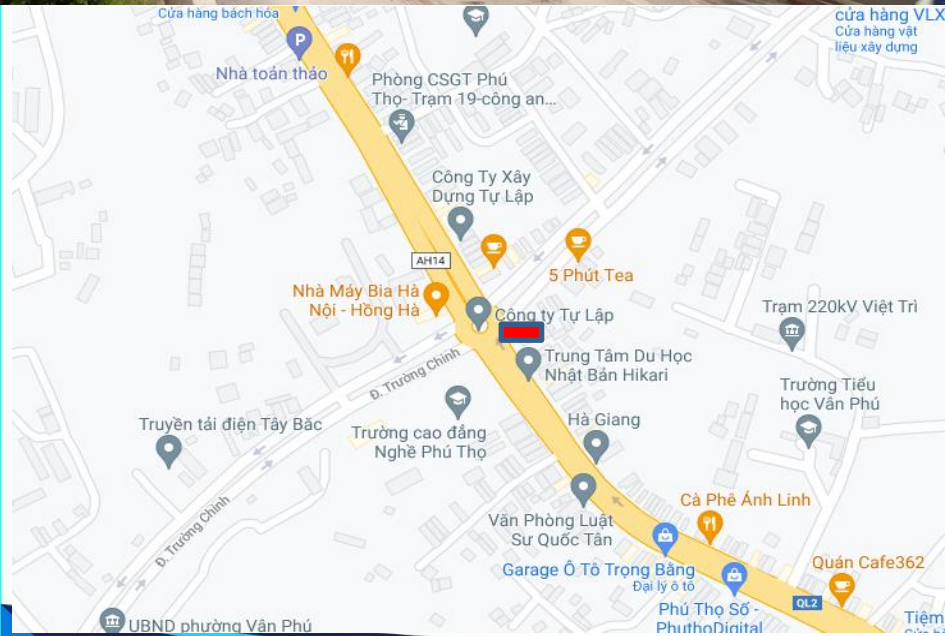

PHÚ THỌ

NGÃ TƯ TRƯỜNG CHINH – QL2 – VIỆT TRÌ – PHÚ THỌ

Đặc điểm vị trí:

- Nằm ở giao lộ đèn giao thông, có lượng phương tiện lưu thông lớn, trường cao đẳng nghề phú thọ, khu công nghiệp...

Thông số kỹ thuật:

Chi phí quảng cáo:

400.000.000đ/12 tháng/chưa bao gồm VAT

Đơn giá trên đã bao gồm phí lắp đặt hoàn thiện, bảo hành và bảo dưỡng.

- Location : Nằm tại ngã 4 Trần Nguyễn Hãn – Hùng Vương, ngay trung tâm Thành phố, đối diện Điện Máy Xanh. Đây là trục chính của trung tâm Thành phố Việt Trì với nhiều cơ quan, cửa hàng lớn, dân cư đông. Bảng nằm ngay đèn giao thông, tầm nhìn gần, độc lập.
- Dimension: 13m(W) x 7m(H) = 91m²
- Material : Hilfex
- Quantity : 01 Location
- Lighting : 12 units
- Lighting time: 4 hours/day
- Rental fee : **665.000.000 vnd/12 tháng (chưa VAT)**
- Remark : Including rental space, display material, lighting power, maintenance fee.
- Available : **Now**