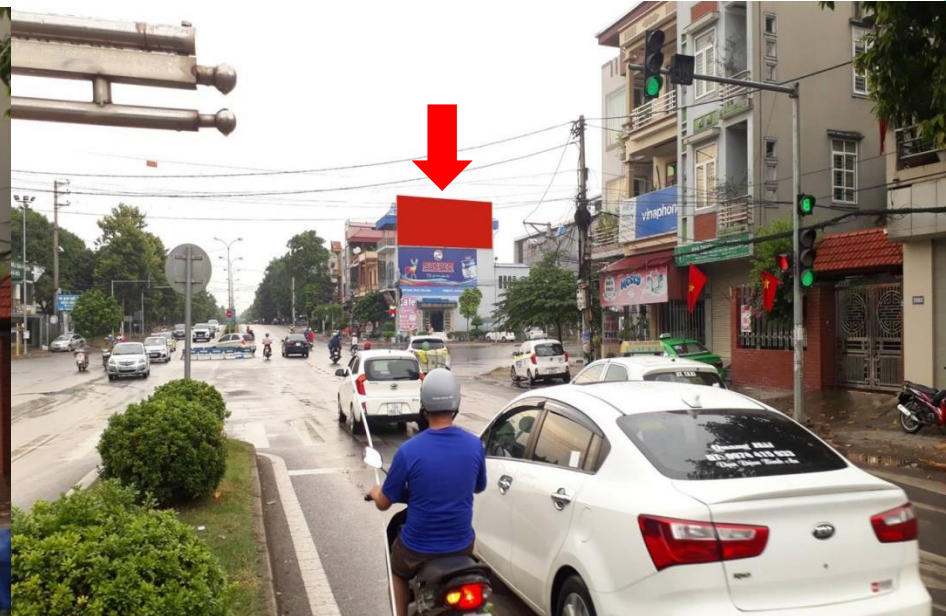

PHÚ THỌ

NGÃ TƯ TRƯỜNG CHINH – QL2 – VIỆT TRÌ – PHÚ THỌ

Đặc điểm vị trí:

- Nằm ở giao lộ đèn giao thông, có lượng phương tiện lưu thông lớn, trường cao đẳng nghề phú thọ, khu công nghiệp...

Thông số kỹ thuật:

- Kích thước: 12m(ngang) x 5.5m(cao) x 1 mặt
- Hình thức: Pano ốp tường, căng bạt Hiflex
- Hệ thống chiếu sáng: 10 bộ pha led 100w chiếu sang 4h/ đêm
- Tầm nhìn: 700m
- Mật độ giao thông: 150.000 người/ngày
- Hiện trạng: Trống, phép (ngang 12m x 5m cao)

Chi phí quảng cáo:

400.000.000đ/12 tháng/chưa bao gồm VAT

Đơn giá trên đã bao gồm phí lắp đặt hoàn thiện, bảo hành và bảo dưỡng.

- Location : Nằm tại ngã 4 Trần Nguyễn Hãn – Hùng Vương, ngay trung tâm Thành phố, đối diện Điện Máy Xanh. Đây là trục chính của trung tâm Thành phố Việt Trì với nhiều cơ quan, cửa hàng lớn, dân cư đông. Bảng nằm ngay đèn giao thông, tầm nhìn gần, độc lập.
- Dimension: 13m(W) x 7m(H) = 91m²
- Material : Hilfex
- Quantity : 01 Location
- Lighting : 12 units
- Lighting time: 4 hours/day
- Rental fee : **665.000.000 vnd/12 tháng (chưa VAT)**
- Remark : Including rental space, display material, lighting power, maintenance fee.
- Available : **Now**