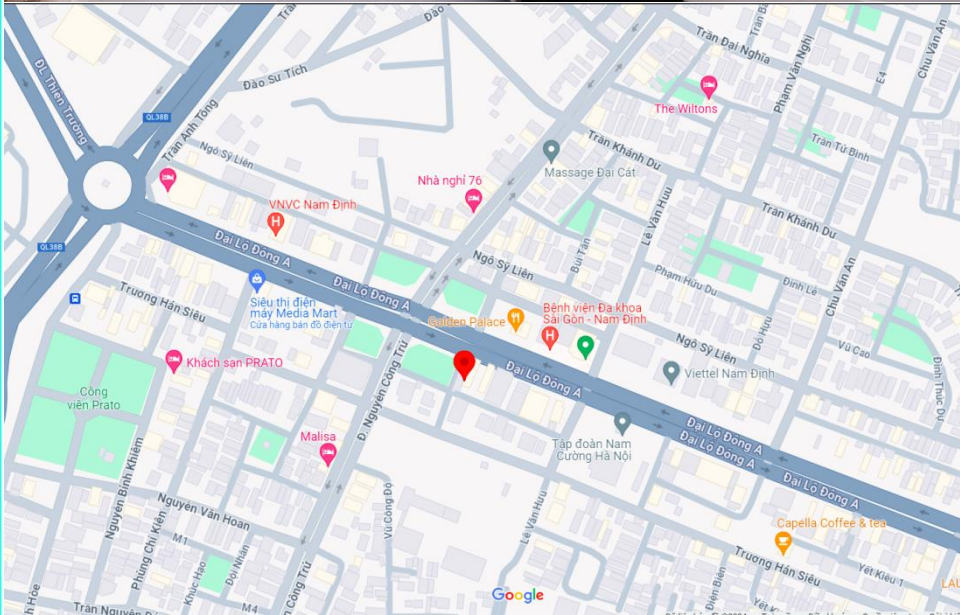

NAM ĐỊNH

SỐ 9 GIẢI PHÓNG – LỘC VƯỢNG – NAM ĐỊNH

Đặc điểm vị trí:

- HƯỚNG NHÌN TỪ ĐẠI LỘ ĐÔNG A ĐI GIẢI PHÓNG
- Nằm tại vòng xoay đại lộ Đông A, gần siêu thị Điện máy xanh, Sở lao động thương binh xã hội

Thông số kỹ thuật:

- Kích thước: 19.7m(ngang) x 7.6m(cao) x 1 mặt
 - Hình thức: Pano ốp tường, căng bạt Hiflex
 - Hệ thống chiếu sáng: 16 bộ pha led 100w chiếu sang 4h/ đêm
 - Tầm nhìn: 700m
 - Mật độ giao thông: 150.000 người/ngày
 - Hiện trạng: Trống, phép (ngang 19.7m x 5m cao)
- Chi phí quảng cáo:** 650.000.000đ/12 tháng/chưa bao gồm VAT
Đơn giá trên đã bao gồm phí lắp đặt hoàn thiện, bảo hành và bảo dưỡng.

SỐ 151 CHI LĂNG – TỔ 15 – HÒA BÌNH

Đặc điểm vị trí:

- HƯỚNG NHÌN TỪ ĐẠI LỘ ĐÔNG A ĐI TRẦN HƯNG ĐẠO
- Nằm trên trục đường chính của Tp Nam Định, gần vòng xoay trung tâm đông dân cư, gần siêu thị Big C, Điện máy xanh, FPT Shop ...