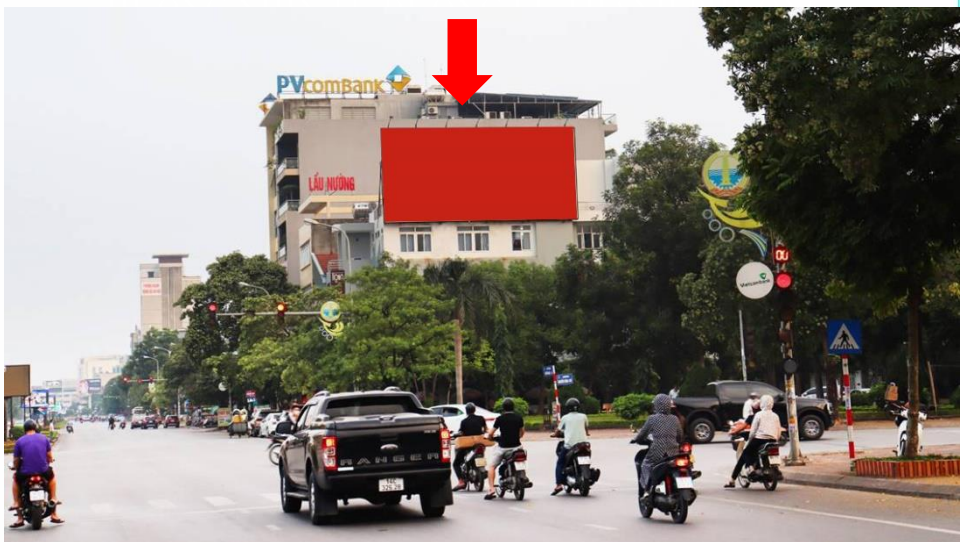

NAM ĐỊNH

SỐ 9 GIẢI PHÓNG – LỘC VƯỢNG – NAM ĐỊNH

Đặc điểm vị trí:

- HƯỚNG NHÌN TỪ ĐẠI LỘ ĐÔNG A ĐI GIẢI PHÓNG
- Nằm tại vòng xoay đại lộ Đông A, gần siêu thị Điện máy xanh, Sở lao động thương binh xã hội

Thông số kỹ thuật:

- Kích thước: 19.7m(ngang) x 7.6m(cao) x 1 mặt
 - Hình thức: Pano ốp tường, căng bạt Hiflex
 - Hệ thống chiếu sáng: 16 bộ pha led 100w chiếu sang 4h/ đêm
 - Tầm nhìn: 700m
 - Mật độ giao thông: 150.000 người/ngày
 - Hiện trạng: Trống, phép (ngang 19.7m x 5m cao)
- Chi phí quảng cáo:** 650.000.000đ/12 tháng/chưa bao gồm VAT
Đơn giá trên đã bao gồm phí lắp đặt hoàn thiện, bảo hành và bảo dưỡng.

SỐ 151 CHI LĂNG – TỔ 15 – HÒA BÌNH

Đặc điểm vị trí:

- HƯỚNG NHÌN TỪ ĐẠI LỘ ĐÔNG A ĐI TRẦN HƯNG ĐẠO
- Nằm trên trục đường chính của Tp Nam Định, gần vòng xoay trung tâm đông dân cư, gần siêu thị Big C, Điện máy xanh, FPT Shop ...

Thông số kỹ thuật:

- Kích thước: 14.2m(ngang) x 6.5m(cao) x 1mặt
 - Hình thức: Pano ốp tường, căng bạt Hiflex
 - Hệ thống chiếu sáng: 12 bộ pha led 100w chiếu sang 4h/ đêm
 - Tầm nhìn: 700m
 - Mật độ giao thông: 150.000 người/ngày
 - Hiện trạng: Trống, phép (ngang 14.2m x 5m cao)
- Chi phí quảng cáo:** 700.000.000đ/12 tháng/chưa bao gồm VAT
- Đơn giá trên đã bao gồm phí lắp đặt hoàn thiện, bảo hành và bảo dưỡng.