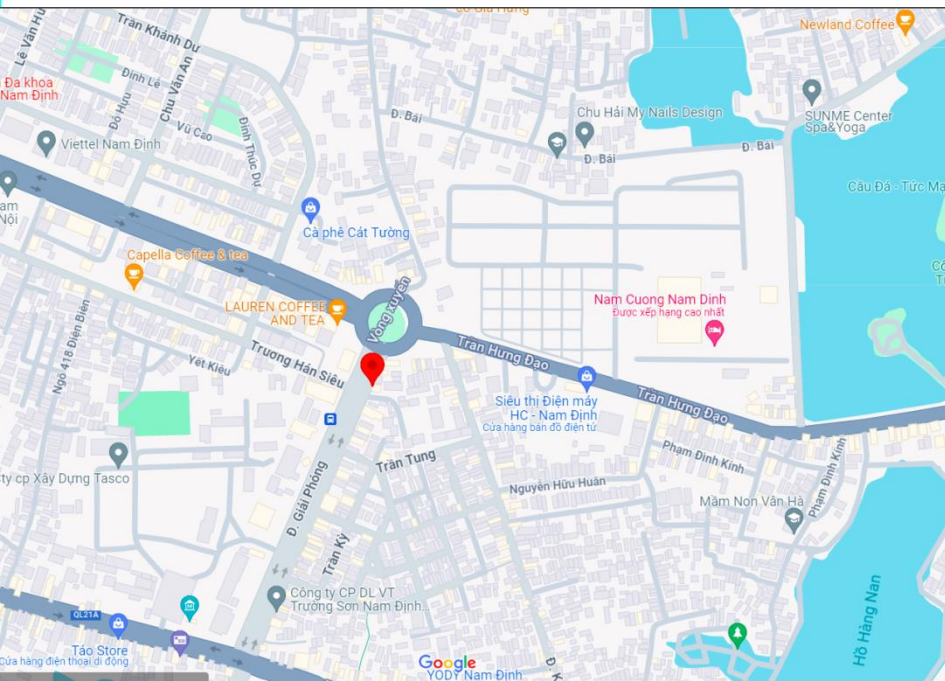

NAM ĐỊNH

SỐ 9 GIẢI PHÓNG – LỘC VƯỢNG – NAM ĐỊNH

Đặc điểm vị trí:

- HƯỚNG NHÌN TỪ ĐẠI LỘ ĐÔNG A ĐI GIẢI PHÓNG
- Nằm tại vòng xoay đại lộ Đông A, gần siêu thị Điện máy xanh, Sở lao động thương binh xã hội

Thông số kỹ thuật:

SỐ 151 CHI LĂNG – TỔ 15 – HÒA BÌNH

Đặc điểm vị trí:

- HƯỚNG NHÌN TỪ ĐẠI LỘ ĐÔNG A ĐI TRẦN HƯNG ĐẠO
- Nằm trên trục đường chính của Tp Nam Định, gần vòng xoay trung tâm đông dân cư, gần siêu thị Big C, Điện máy xanh, FPT Shop ...