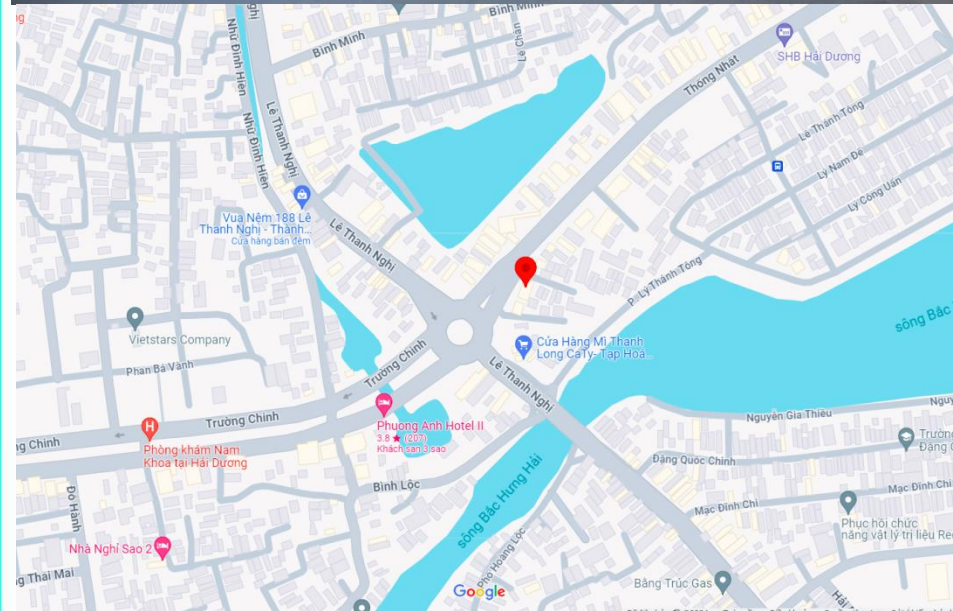

HẢI DƯƠNG

SỐ 150 THỐNG NHẤT – P BÙI THỊ XUÂN – TP HẢI DƯƠNG

Đặc điểm vị trí:

- Hướng nhìn từ Trường Chinh đi Quảng trường Thống Nhất
- Nằm ở vòng xoay trung tâm, gần quảng trường Thống Nhất, trung tâm điện máy (Thế giới di động, Điện máy xanh)...

SỐ 85 THỐNG NHẤT- P BÙI THỊ XUÂN – TP HẢI DƯƠNG

Đặc điểm vị trí:

- Hướng nhìn từ Trường Chinh đi Thống Nhất
- Nằm tại vòng xoay cầu cát Hải Dương, gần thế giới di động, Fpt shop ...

Thông số kỹ thuật:

- Kích thước: 16m(ngang) x 10m(cao) x 1 mặt
- Hình thức: Pano ốp tường, căng bạt Hiflex
- Hệ thống chiếu sáng: 14 bộ pha led 100w chiếu sang 4h/ đêm
- Tầm nhìn: 500m
- Mật độ giao thông: 150.000 người/ngày
- Hiện trạng: Trống, phép (ngang 16m x 5m cao)

Nằm tại ngã 3 toà nhà 25 tầng đi vào trung tâm thành phố Hải Dương trên trục đường quốc lộ 5A. Bên trái là hướng đi Hải Phòng theo quốc lộ 5A. Bên phải là hướng đi vào trung tâm thành phố Hải Dương theo đường Nguyễn Lương Bằng.