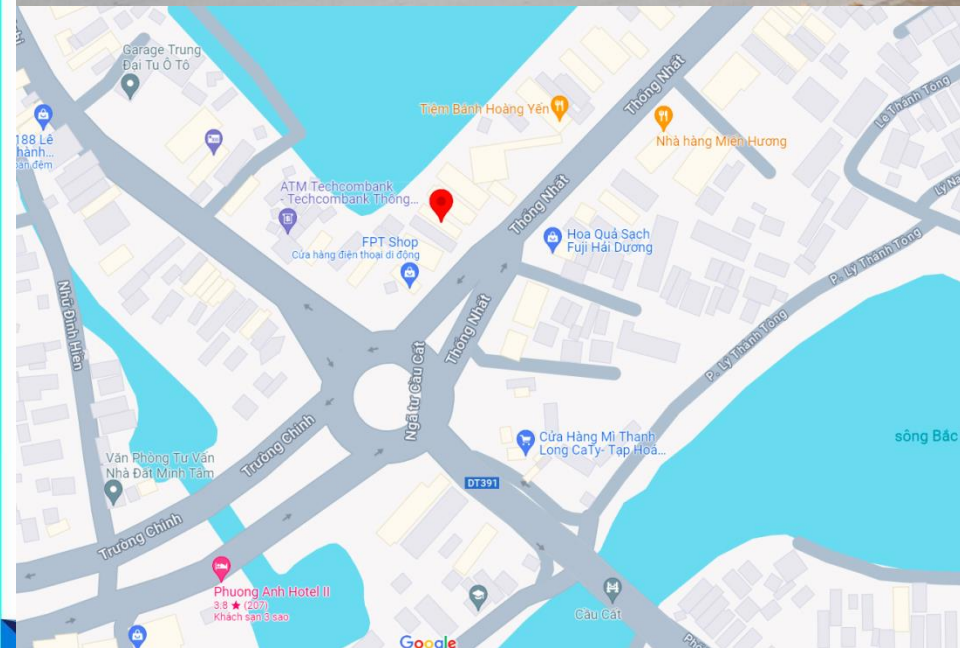

HẢI DƯƠNG

SỐ 150 THỐNG NHẤT – P BÙI THỊ XUÂN – TP HẢI DƯƠNG

Đặc điểm vị trí:

- Hướng nhìn từ Trường Chinh đi Quảng trường Thống Nhất
- Nằm ở vòng xoay trung tâm, gần quảng trường Thống Nhất, trung tâm điện máy (Thế giới di động, Điện máy xanh)...

SỐ 85 THỐNG NHẤT- P BÙI THỊ XUÂN – TP HẢI DƯƠNG

Đặc điểm vị trí:

- Hướng nhìn từ Trường Chinh đi Thống Nhất
- Nằm tại vòng xoay cầu cát Hải Dương, gần thế giới di động, Fpt shop ...

Thông số kỹ thuật:

- Kích thước: 16m(ngang) x 10m(cao) x 1 mặt
- Hình thức: Pano ốp tường, căng bạt Hiflex
- Hệ thống chiếu sáng: 14 bộ pha led 100w chiếu sang 4h/ đêm
- Tầm nhìn: 500m
- Mật độ giao thông: 150.000 người/ngày
- Hiện trạng: Trống, phép (ngang 16m x 5m cao)

Nằm tại ngã 3 toà nhà 25 tầng đi vào trung tâm thành phố Hải Dương trên trục đường quốc lộ 5A. Bên trái là hướng đi Hải Phòng theo quốc lộ 5A. Bên phải là hướng đi vào trung tâm thành phố Hải Dương theo đường Nguyễn Lương Bằng.