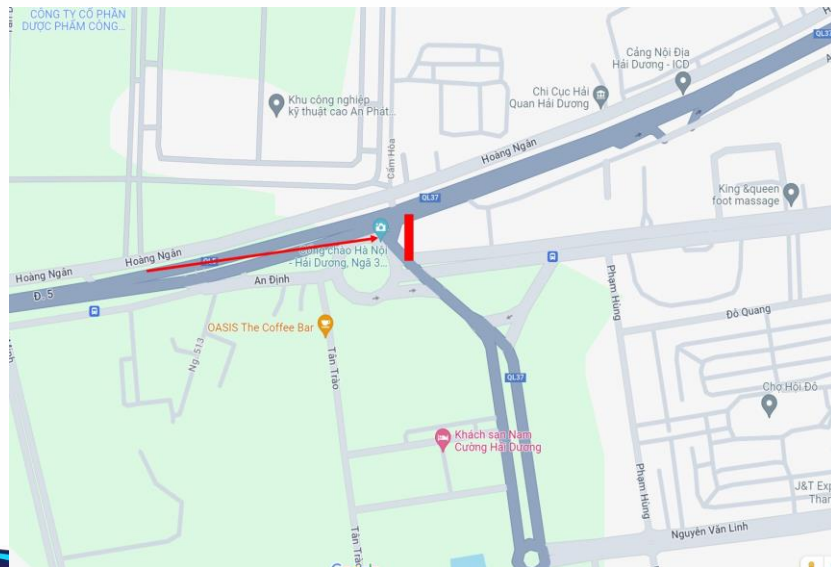

SỐ 85 THÔNG NHẤT- P BÙI THỊ XUÂN – TP HẢI DƯƠNG

Đặc điểm vị trí:

Công chào Hà Nội – Hải Dương

Nằm tại ngã 3 toà nhà 25 tầng đi vào trung tâm thành phố Hải Dương trên trục đường quốc lộ 5A. Bên trái là hướng đi Hải Phòng theo quốc lộ 5A. Bên phải là hướng đi vào trung tâm thành phố Hải Dương theo đường Nguyễn Lương Bằng.

Thông số kỹ thuật:

- Kích thước: 20m(ngang) x 10m(cao) x 1 mặt
- Hình thức: Pano ốp tường, căng bạt Hiflex
- Hệ thống chiếu sáng: 20 bộ pha led 100w chiếu sang 4h/ đêm
- Tầm nhìn: 500m
- Mật độ giao thông: 150.000 người/ngày
- Hiện trạng: Trống, phép (ngang 20m x 5m cao)

Chi phí quảng cáo:

660.000.000đ/12 tháng/chưa bao gồm VAT

Đơn giá trên đã bao gồm phí lắp đặt hoàn thiện, bảo hành và bảo dưỡng.