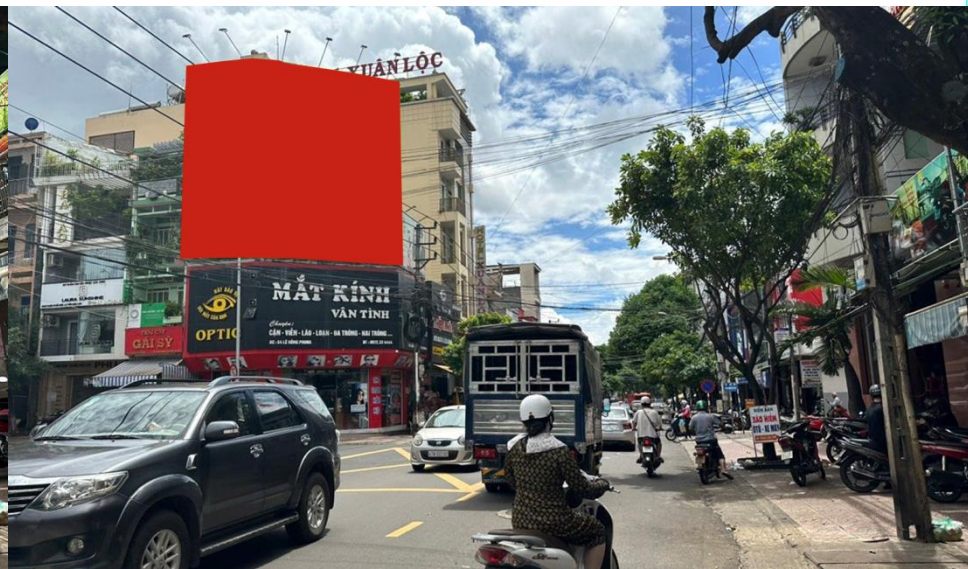

54 LÊ HỒNG PHONG – THỐNG NHẤT – TP BUÔN MÊ THUỘT

Đặc điểm vị trí:

Bảng Pano nằm ngay ngã 3 lê hồng phong và quang trung, Xung quanh tập trung các tiện ích dịch vụ như: chợ, sân vận động, ngân hàng, vincom, trường học, nằm gần QL, gần Tượng đài chiến thắng BMT,...

Vietinbank.....

Thông số kỹ thuật:

- Kích thước: 11.65 m(ngang) x 10.1 m(cao) x 1 mặt
- Hình thức: Pano ốp tường, căng bạt Hiflex
- Hệ thống chiếu sáng: 08 bộ pha led 100w chiếu sang 4h/ đêm
- Tầm nhìn: 700m
- Mật độ giao thông: 150.000 người/ngày
- Hiện trạng: Trống, phép (ngang 11.65 m x cao 5m)

Chi phí quảng cáo:

551.000.000đ/12 tháng/chưa bao gồm VAT
Đơn giá trên đã bao gồm phí lắp đặt hoàn thiện, bảo hành và bảo dưỡng.