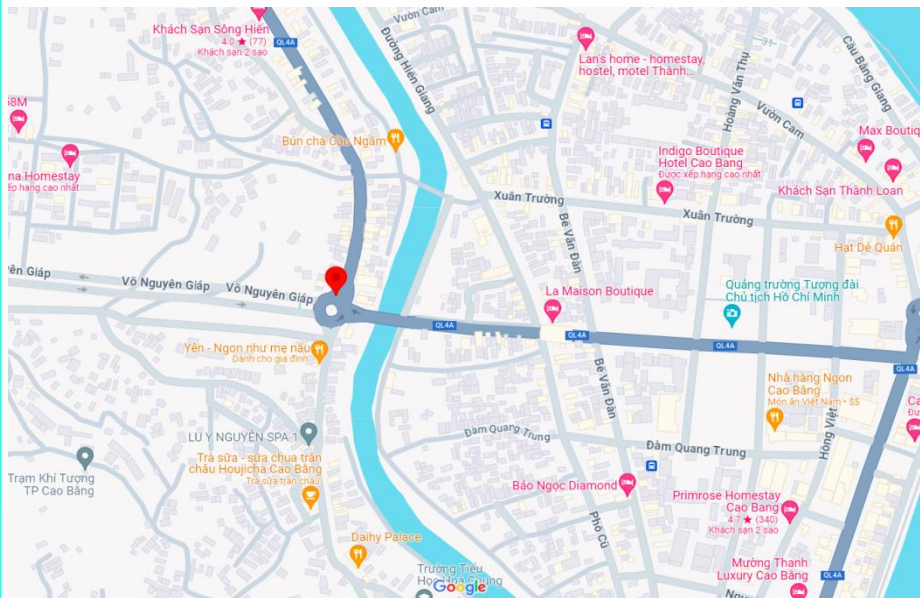

CAO BẰNG

SỐ 37 – 39 – 41 SÔNG HIẾN – CAO BẰNG

Đặc điểm vị trí:

- Hướng nhìn từ cầu Bằng Giang
- Hướng nhìn từ đường 3/10 đi Pắc Bó
- Nằm tại vòng xoay trung tâm thành phố, gần FBT Shop, chợ trung tâm, Sở công thương, bến xe khách thành phố Cao Bằng

Thông số kỹ thuật:

- Kích thước: 13.5m(ngang) x 7m(cao) x 1 mặt
- Hình thức: Pano ốp tường, căng bạt Hiflex
- Hệ thống chiếu sáng: 12 bộ pha led 100w chiếu sang 4h/ đêm
- Tầm nhìn: 500m
- Mật độ giao thông: 150.000 người/ngày
- Hiện trạng: Trống, phép (ngang 13.5m x 5m cao)