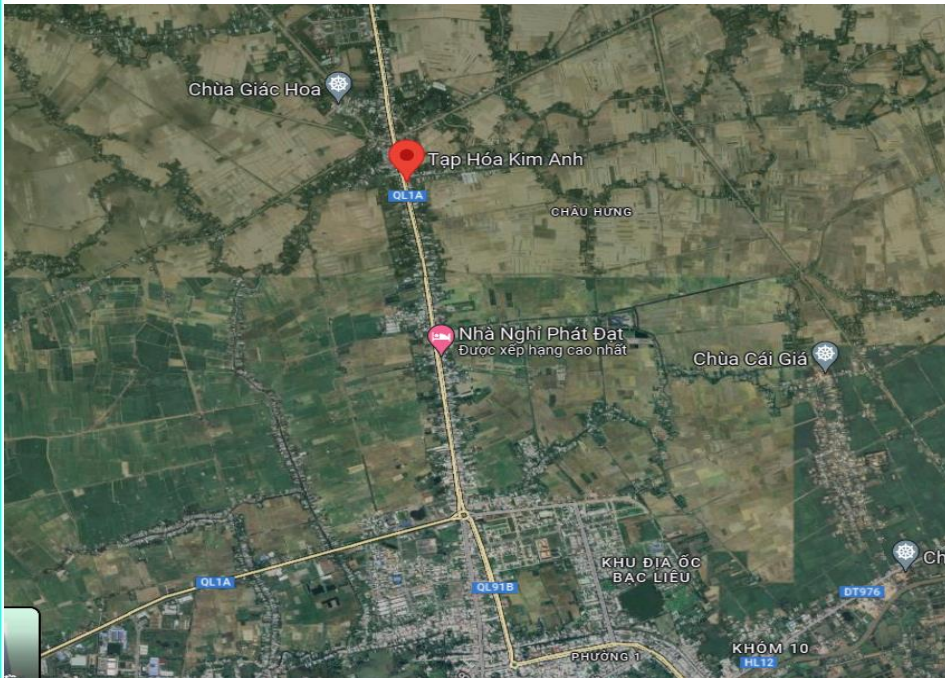

# BẠC LIÊU

# TRỤ PANO KHU VỰC QUỐC LỘ 1A CỬA NGÕ THÀNH PHỐ BẠC LIÊU

### Đặc điểm vị trí:

Trụ pano nằm trên trục QL 1A, hướng nhìn từ trung tâm TP Cần Thơ về TP Bạc Liêu và ngược lại. Bảng có tầm nhìn xa trên 800m.