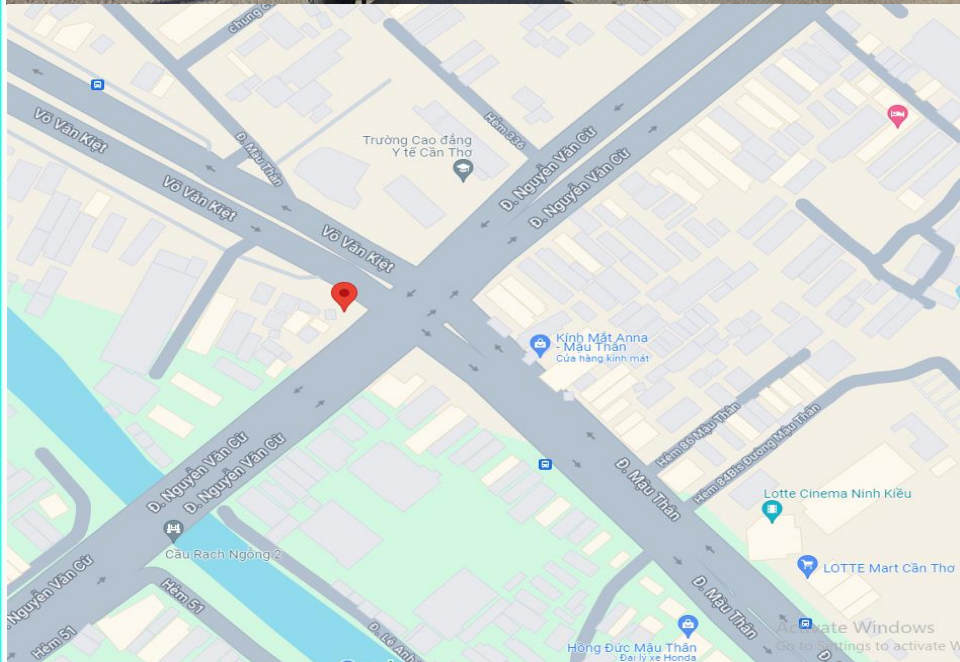

# VÒNG XOAY 109 MẬU THÂN – TP CẦN THƠ (HƯỚNG VÀO SB CẦN THƠ)

**Đặc điểm vị trí:**

Bảng có kích thước to nằm ngay ngã 4 đèn xanh đèn đỏ, nút giao giữa 3 tuyến đường Võ Văn Kiệt – Nguyễn Văn Cừ - Mậu Thân, xung quanh có nhiều ngân hàng, cửa hàng điện thoại, chuỗi F&B,...

## VÒNG XOAY 109 MẬU THÂN – TP CẦN THƠ (HƯỚNG VÀO SB CẦN THƠ)

**Đặc điểm vị trí:**

Bảng có kích thước to nằm ngay ngã 4 đèn xanh đèn đỏ, nút giao giữa 3 tuyến đường Võ Văn Kiệt – Nguyễn Văn Cừ - Mậu Thân, xung quanh có nhiều ngân hàng, cửa hàng điện thoại, chuỗi F&B,...

# CẦU CÁI TẮC – QL1A – KHU TÁI ĐỊNH CƯ CẦU CẦN THƠ – Q CÁI RĂNG – TP CẦN THƠ

### Đặc điểm vị trí:

Nằm gần chân cầu Cần Thơ, phía bên phải theo hướng từ HCM về Cần Thơ tầm nhìn trên 1.000m, lưu lượng giao thông lớn và ngày và đêm. Hướng giao thông huyết mạch của Cần Thơ và các tỉnh Nam Sông Hậu đi TP.HCM, hướng nhìn rất tốt cả hai mặt.