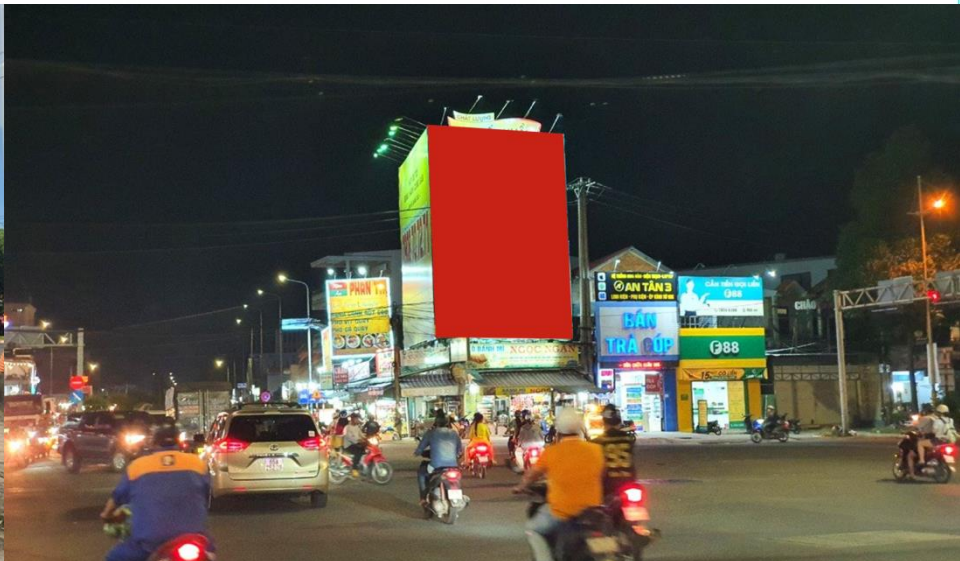

# VÒNG XOAY 109 MẬU THÂN – TP CẦN THƠ (HƯỚNG VÀO SB CẦN THƠ)

**Đặc điểm vị trí:**

Bảng có kích thước to nằm ngay ngã 4 đèn xanh đèn đỏ, nút giao giữa 3 tuyến đường Võ Văn Kiệt – Nguyễn Văn Cừ - Mậu Thân, xung quanh có nhiều ngân hàng, cửa hàng điện thoại, chuỗi F&B,...

**Thông số kỹ thuật:**

- Kích thước: 12m(ngang) x 10.8m(cao) x 1 mặt
- Hình thức: Pano ốp tường, căng bạt Hiflex
- Hệ thống chiếu sáng: 10 bộ pha led 100w chiếu sang 4h/ đêm
- Tầm nhìn: 1.000m
- Mật độ giao thông: 150.000 người/ngày
- Hiện trạng: Trống, phép (ngang 12m x 5m cao)

## VÒNG XOAY 109 MẬU THÂN – TP CẦN THƠ (HƯỚNG VÀO SB CẦN THƠ)

**Đặc điểm vị trí:**

Bảng có kích thước to nằm ngay ngã 4 đèn xanh đèn đỏ, nút giao giữa 3 tuyến đường Võ Văn Kiệt – Nguyễn Văn Cừ - Mậu Thân, xung quanh có nhiều ngân hàng, cửa hàng điện thoại, chuỗi F&B,...

### Đặc điểm vị trí:

Nằm gần chân cầu Cần Thơ, phía bên phải theo hướng từ HCM về Cần Thơ tầm nhìn trên 1.000m, lưu lượng giao thông lớn và ngày và đêm. Hướng giao thông huyết mạch của Cần Thơ và các tỉnh Nam Sông Hậu đi TP.HCM, hướng nhìn rất tốt cả hai mặt.