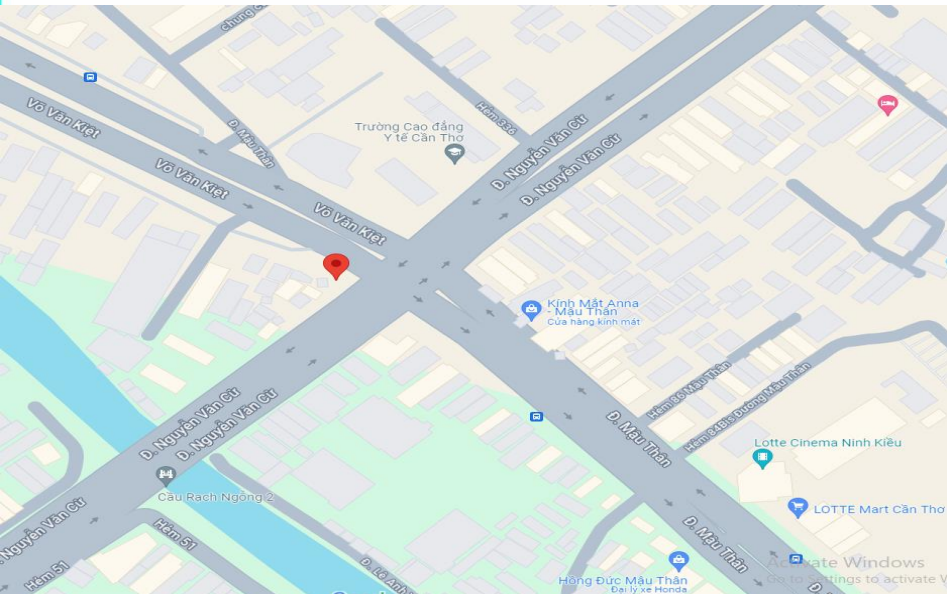

# VÒNG XOAY 109 MẬU THÂN – TP CẦN THƠ (HƯỚNG VÀO SB CẦN THƠ)

**Đặc điểm vị trí:**

Bảng có kích thước to nằm ngay ngã 4 đèn xanh đèn đỏ, nút giao giữa 3 tuyến đường Võ Văn Kiệt – Nguyễn Văn Cừ - Mậu Thân, xung quanh có nhiều ngân hàng, cửa hàng điện thoại, chuỗi F&B,...

## VÒNG XOAY 109 MẬU THÂN – TP CẦN THƠ (HƯỚNG VÀO SB CẦN THƠ)

**Đặc điểm vị trí:**

Bảng có kích thước to nằm ngay ngã 4 đèn xanh đèn đỏ, nút giao giữa 3 tuyến đường Võ Văn Kiệt – Nguyễn Văn Cừ - Mậu Thân, xung quanh có nhiều ngân hàng, cửa hàng điện thoại, chuỗi F&B,...

# CẦU CÁI TẮC – QL1A – KHU TÁI ĐỊNH CƯ CẦU CẦN THƠ – Q CÁI RĂNG – TP CẦN THƠ

### Đặc điểm vị trí:

Nằm gần chân cầu Cần Thơ, phía bên phải theo hướng từ HCM về Cần Thơ tầm nhìn trên 1.000m, lưu lượng giao thông lớn và ngày và đêm. Hướng giao thông huyết mạch của Cần Thơ và các tỉnh Nam Sông Hậu đi TP.HCM, hướng nhìn rất tốt cả hai mặt.