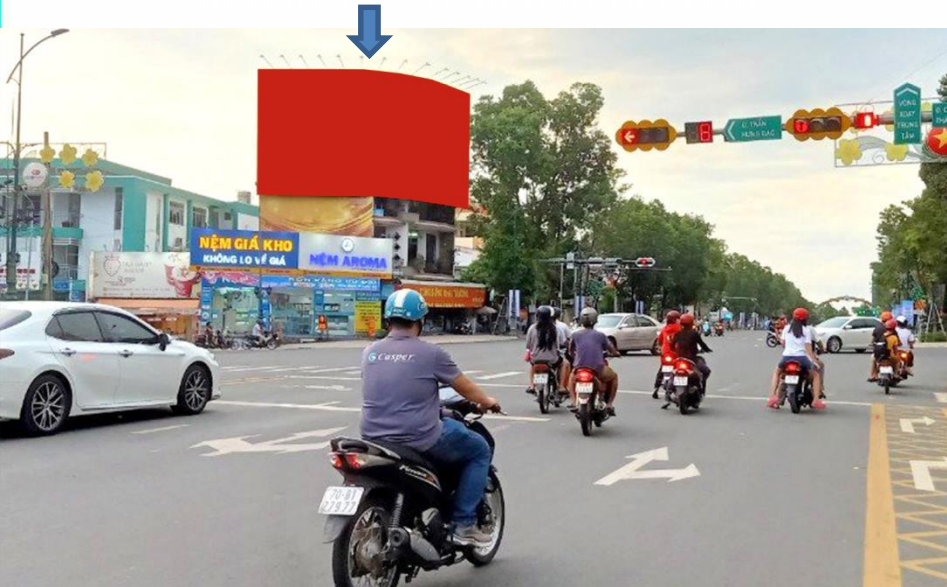

# TÂY NINH

### Đặc điểm vị trí:

Nằm trên ngã tư đèn xanh đỏ, tập trung lượng phương tiện giao thông đông đúc và ổn định. Trục diện và ngay tầm nhìn của người tham gia giao thông

### Đặc điểm vị trí:

Nằm trên ngã tư đèn xanh đỏ, khu vực tập trung nhiều ngân hàng, bệnh viện, chợ,... tập trung lượng phương tiện giao thông đông đúc và ổn định.