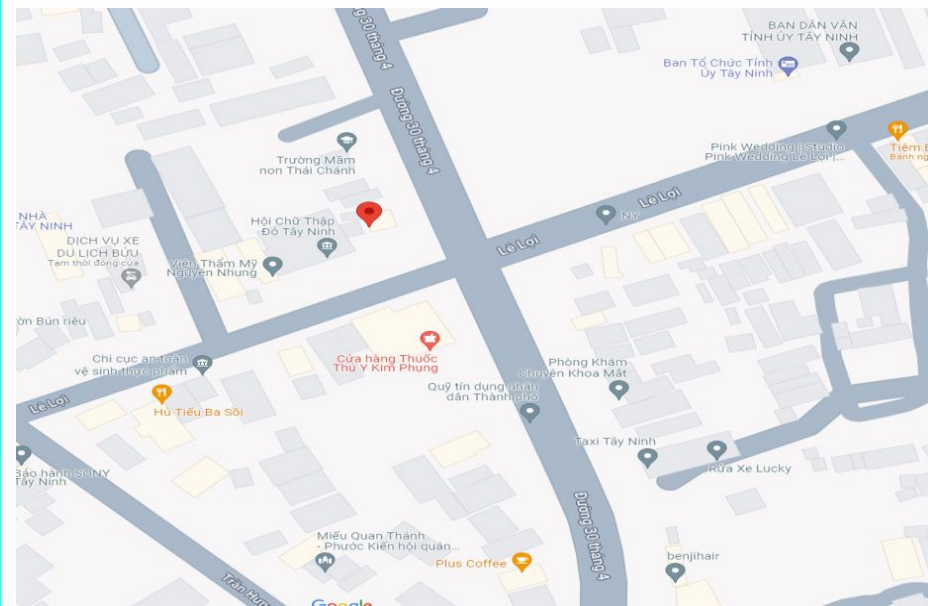

# 199 ĐƯỜNG 30 THÁNG 4, PHƯỜNG 2, TỈNH TÂY NINH

### Đặc điểm vị trí:

Nằm trên ngã tư đèn xanh đỏ, tập trung lượng phương tiện giao thông đông đúc và ổn định. Trục diện và ngay tầm nhìn của người tham gia giao thông

# 141 ĐƯỜNG PHẠM HÙNG – PHẠM VĂN ĐỒNG – TỈNH TÂY NINH

OPPO Reno2 F  
2023/10/10 15:27 Hoà Thành, Tây Ninh

OPPO Reno2 F  
2023/10/10 15:30 Hoà Thành, Tây Ninh

**Đặc điểm vị trí:**

Nằm trên ngã tư đèn xanh đỏ, khu vực tập trung nhiều ngân hàng, bệnh viện, chợ,... tập trung lượng phương tiện giao thông đông đúc và ổn định.

### Đặc điểm vị trí:

Nằm trên ngã tư đèn xanh đỏ, khu vực tập trung nhiều ngân hàng, bệnh viện, chợ,... tập trung lượng phương tiện giao thông đông đúc và ổn định.