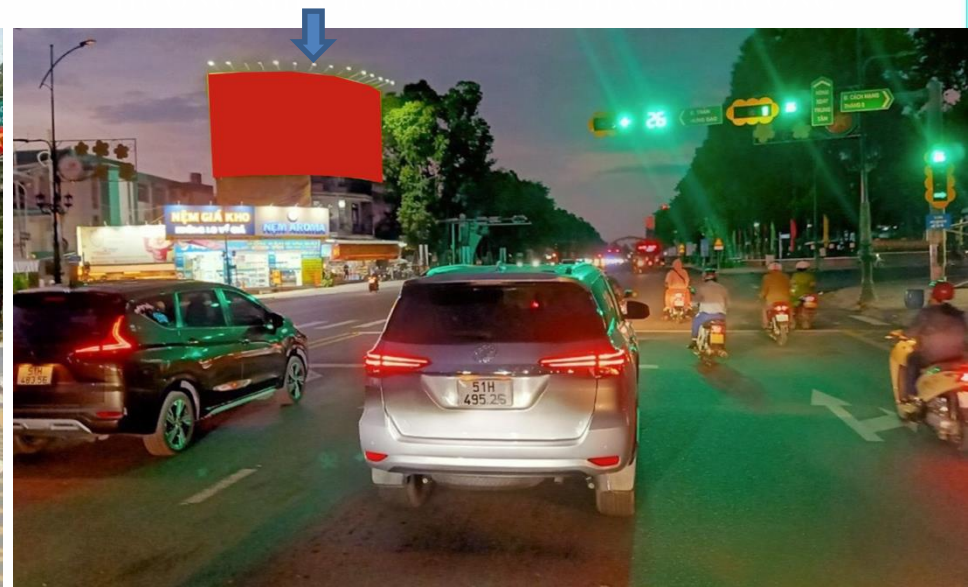

# TÂY NINH

### Đặc điểm vị trí:

Nằm trên ngã tư đèn xanh đỏ, tập trung lượng phương tiện giao thông đông đúc và ổn định. Trục diện và ngay tầm nhìn của người tham gia giao thông

### Đặc điểm vị trí:

Nằm trên ngã tư đèn xanh đỏ, khu vực tập trung nhiều ngân hàng, bệnh viện, chợ,... tập trung lượng phương tiện giao thông đông đúc và ổn định.