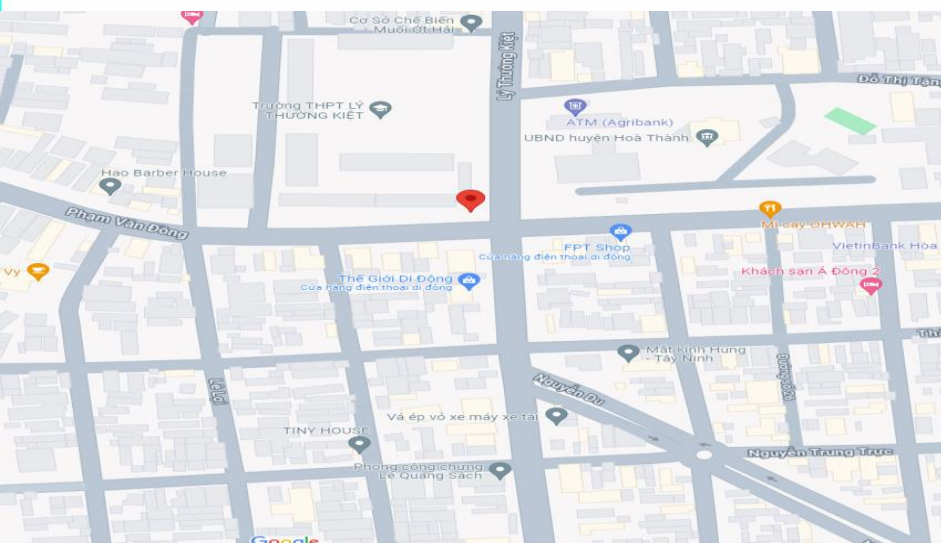

# 199 ĐƯỜNG 30 THÁNG 4, PHƯỜNG 2, TỈNH TÂY NINH

### Đặc điểm vị trí:

Nằm trên ngã tư đèn xanh đỏ, tập trung lượng phương tiện giao thông đông đúc và ổn định. Trục diện và ngay tầm nhìn của người tham gia giao thông

# 141 ĐƯỜNG PHẠM HÙNG – PHẠM VĂN ĐỒNG – TỈNH TÂY NINH

OPPO Reno2 F  
2023/10/10 15:27 Hoà Thành, Tây Ninh

OPPO Reno2 F  
2023/10/10 15:30 Hoà Thành, Tây Ninh

**Đặc điểm vị trí:**

Nằm trên ngã tư đèn xanh đỏ, khu vực tập trung nhiều ngân hàng, bệnh viện, chợ,... tập trung lượng phương tiện giao thông đông đúc và ổn định.

### Đặc điểm vị trí:

Nằm trên ngã tư đèn xanh đỏ, khu vực tập trung nhiều ngân hàng, bệnh viện, chợ,... tập trung lượng phương tiện giao thông đông đúc và ổn định.