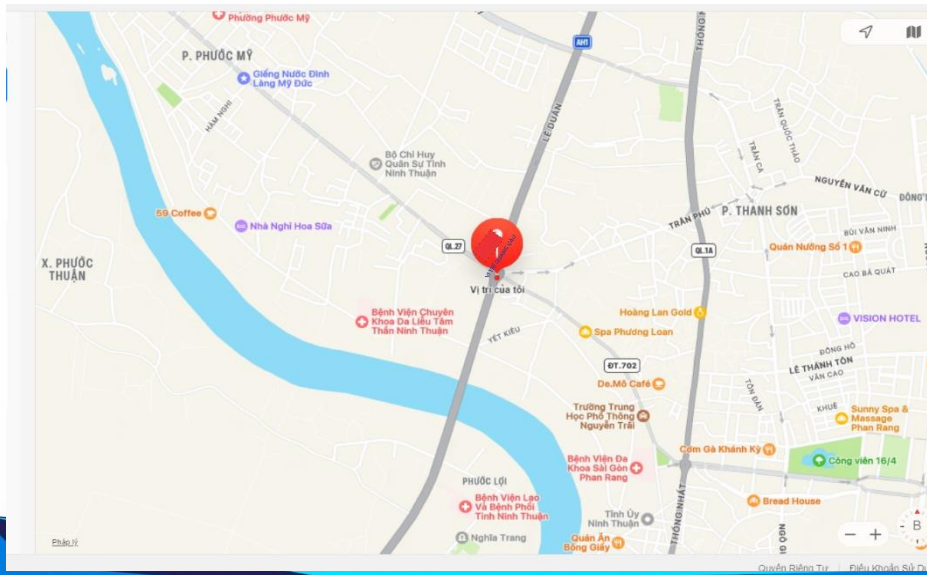

TP PHAN RANG, TỈNH NINH THUẬN

VỊ TRÍ: PANO TÀI 113, NGÃ 5 PHỦ HÀ, ĐƯỜNG 21/8, TP PHAN RANG, TỈNH NINH THUẬN.

1/ Vị trí: 113, Ngã 5 Phủ Hà, Đường 21/8, Tp Phan Rang, Ninh Thuận.

2/ Đặc điểm khu vực:

- Tầm nhìn: >500m
- Mật độ: >60.000người/ngày