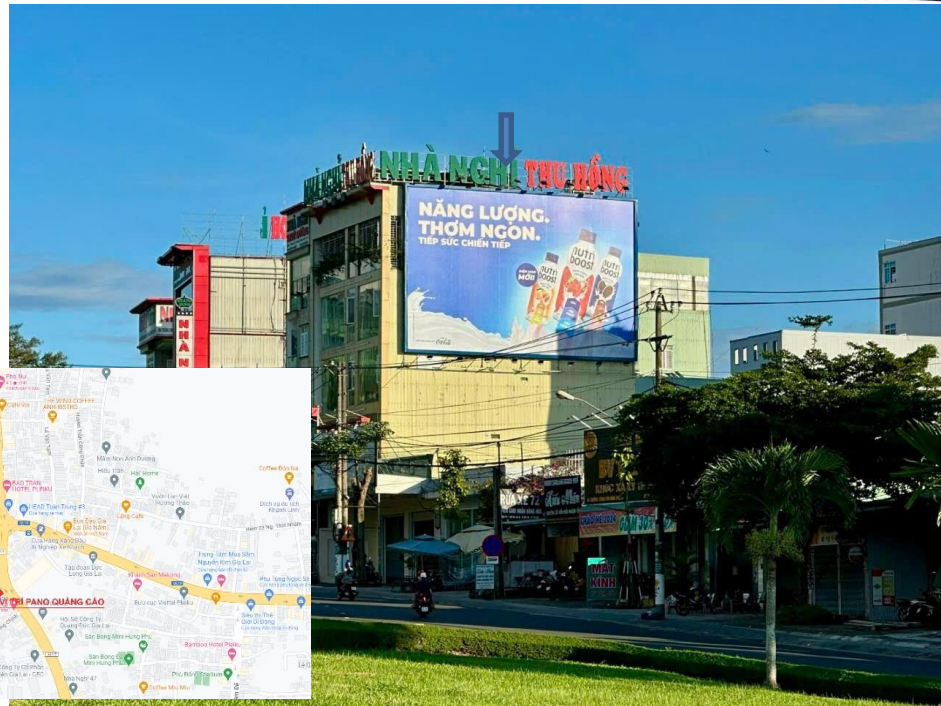

# TP PLEIKU, TỈNH GIA LAI

**Đặc điểm vị trí:**

- Pano tại chốt giao thông 86D Trường Chinh, vòng xoay Hoàng Anh Gia Lai, Trung tâm Tp Pleiku, tỉnh Gia Lai.
- Pano 1 mặt có hướng nhìn tốt. Vị trí có tầm quan sát rất tốt, mật độ giao thông cao. (Nhìn Được nhiều hướng)

**Thông số kỹ thuật:**

- Kích thước: 14m(ngang) x 9m(cao) x 1 mặt
- Hình thức: Pano ốp tường, căng bạt Hiflex
- Hệ thống chiếu sáng: 16 bộ pha led 200w chiếu sang 4h/ đêm
- Tầm nhìn: 1.000m
- Mật độ giao thông: 150.000 người/ngày
- Hiện trạng: Trống