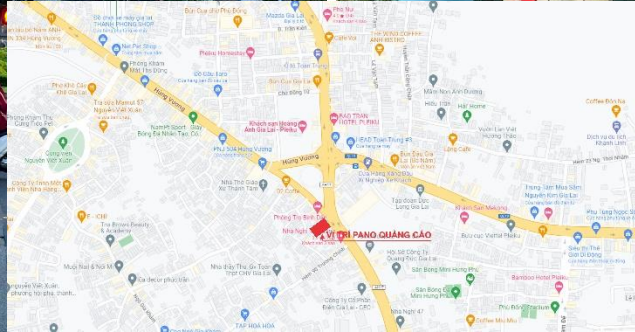

# TP PLEIKU, TỈNH GIA LAI

**Đặc điểm vị trí:**

- Pano tại chốt giao thông 86D Trường Chinh, vòng xoay Hoàng Anh Gia Lai, Trung tâm Tp Pleiku, tỉnh Gia Lai.
- Pano 1 mặt có hướng nhìn tốt. Vị trí có tầm quan sát rất tốt, mật độ giao thông cao. (Nhìn Được nhiều hướng)

**Thông số kỹ thuật:**

- Kích thước: 14m(ngang) x 9m(cao) x 1 mặt
- Hình thức: Pano ốp tường, căng bạt Hiflex
- Hệ thống chiếu sáng: 16 bộ pha led 200w chiếu sang 4h/ đêm
- Tầm nhìn: 1.000m
- Mật độ giao thông: 150.000 người/ngày
- Hiện trạng: Trống