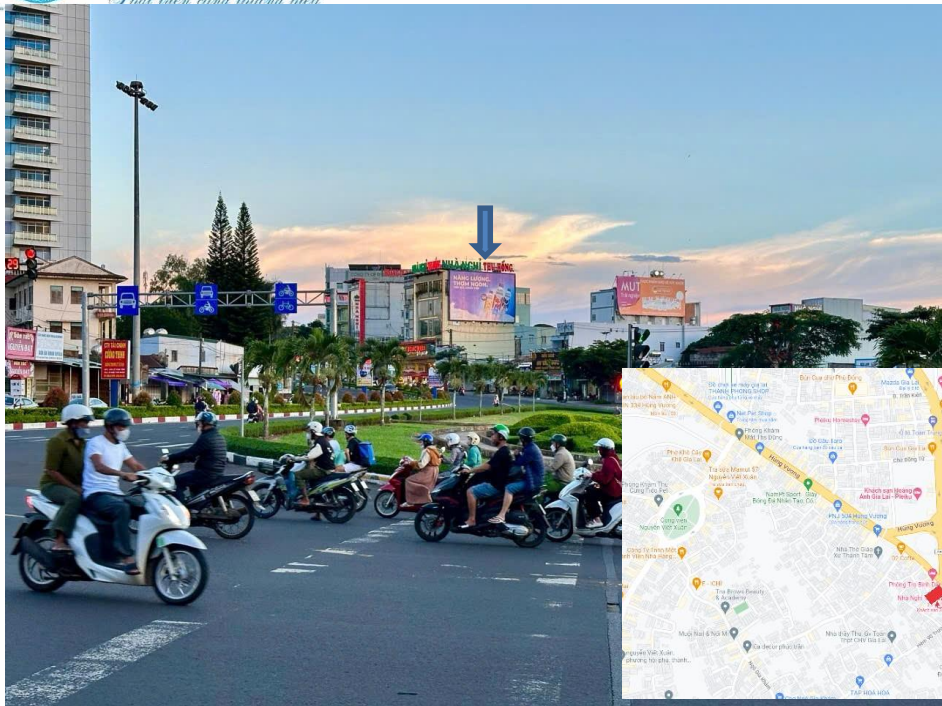

# TP PLEIKU, TỈNH GIA LAI

**Đặc điểm vị trí:**

- Pano tại chốt giao thông 86D Trường Chinh, vòng xoay Hoàng Anh Gia Lai, Trung tâm Tp Pleiku, tỉnh Gia Lai.
- Pano 1 mặt có hướng nhìn tốt. Vị trí có tầm quan sát rất tốt, mật độ giao thông cao. (Nhìn Được nhiều hướng)

**Thông số kỹ thuật:**

- Kích thước: 14m(ngang) x 9m(cao) x 1 mặt
- Hình thức: Pano ốp tường, căng bạt Hiflex
- Hệ thống chiếu sáng: 16 bộ pha led 200w chiếu sang 4h/ đêm
- Tầm nhìn: 1.000m
- Mật độ giao thông: 150.000 người/ngày
- Hiện trạng: Trống